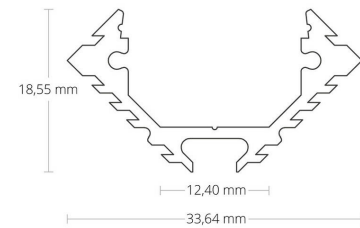

4121850 / PL11 LED kulmaprofiili, eloksoitu, 200cm

PL11 LED kulmaprofiili, eloksoitu, 200cm

Sähkönumero	4121850
Malli	PL11
ETIM-luokkanimi	Valoprofiilin /-nauhan tarvikkeet/varaosat
ETIM-luokkakoodi	EC002707
Tuotesarja	LED-profiili
Tekninen nimi	4121850

Tekniset tiedot

Pituus (Syvyys) (mm)	2000	Korkeus (mm)	18.6
Leveys (mm)	33.7		

Etim-tiedot

Tarvikkeen/varaosan tyyppi profiili

Pidätämme oikeuden muutoksiin