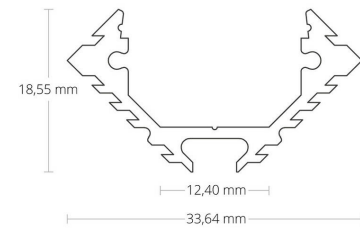

**4121850 / PL11 LED kulmaprofiili, eloksoitu, 200cm**

PL11 LED kulmaprofiili, eloksoitu, 200cm

Sähkönumero	4121850
Kuvaus	PL11 LED kulmaprofiili, eloksoitu, 200cm
ETIM-luokkanimi	Valoprofiilin /-nauhan tarvikkeet/varaosat
ETIM-luokkakoodi	EC002707
Tekninen nimi	4121850
Tuotenumero	6007210

**Tekniset tiedot**

Paino (kg)	0.62
Pituus (Syvyys) (mm)	2000
Leveys (mm)	33
Korkeus (mm)	18

Pidätämme oikeuden muutoksiin