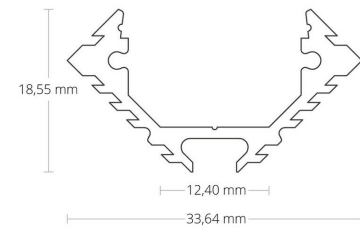

**4121850 / PL11 LED kulmaprofiili, eloksoitu, 200cm**

PL11 LED kulmaprofiili, eloksoitu, 200cm

Sähkönumero	4121850
Malli	PL11
ETIM-luokkanimi	Valoprofiilin /-nauhan tarvikkeet/varaosat
ETIM-luokkakoodi	EC002707
Tuotesarja	LED-profiili
Tekninen nimi	4121850

**Tekniset tiedot**

Pituus (Syvyys) (mm)	2000	Korkeus (mm)	18.6
Leveys (mm)	33.7		

**Etim-tiedot**

Tarvikkeen/varaosan tyyppi profiili

Pidätämme oikeuden muutoksiin