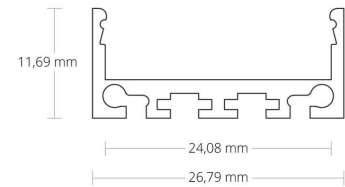

4121853 / PN4 LED pinta-as. profiili, eloksoitu, 200cm

PN4 on pinta-asenteinen led-profiili, eloksoitua alumiinia. - Nauhan leveys max 24 mm

Sähkönumero	4121853
Kuvaus	PN4 LED pinta-as. profiili, eloksoitu, 200cm
ETIM-luokkanimi	Valoprofiilin /-nauhan tarvikkeet/varaosat
ETIM-luokkakoodi	EC002707
Tekninen nimi	4121853
Tuotenumero	6007213

Tekniset tiedot

Paino (kg)	0.432
Pituus (Syvyys) (mm)	2000
Leveys (mm)	26.8
Korkeus (mm)	11.7

Pidätämme oikeuden muutoksiin