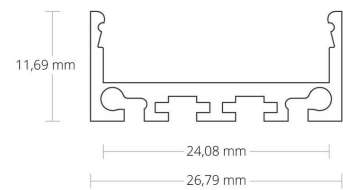

4121853 / PN4 LED pinta-as. profiili, eloksoitu, 200cm

PN4 on pinta-asenteinen led-profiili, eloksoitua alumiinia. - Nauhan leveys max 24 mm

Sähkönumero	4121853
Malli	PN4
ETIM-luokkanimi	Valoprofiilin /-nauhan tarvikkeet/varaosat
ETIM-luokkakoodi	EC002707
Tuotesarja	LED-profiili
Tekninen nimi	4121853

Tekniset tiedot

Pituus (Syvyys) (mm)	2000	Korkeus (mm)	11.7
Leveys (mm)	26.8		

Etim-tiedot

Tarvikkeen/varaosan tyyppi profiili

Pidätämme oikeuden muutoksiin