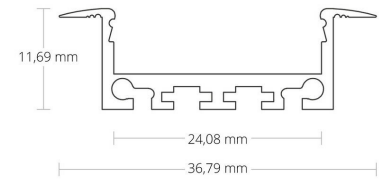

4121857 / PN5 LED uppoas. profiili, eloksoitu, 200cm

PN5 on pinta-asenteinen led-profiili, eloksoitua alumiinia. - Nauhan leveys max 24 mm

Sähkönumero	4121857
Malli	PN5
ETIM-luokkanimi	Valoprofiilin /-nauhan tarvikkeet/varaosat
ETIM-luokkakoodi	EC002707
Tuotesarja	LED-profiili
Tekninen nimi	4121857

Tekniset tiedot

Pituus (Syvyys) (mm)	2000	Korkeus (mm)	11.7
Leveys (mm)	36.8		

Etim-tiedot

Tarvikkeen/varaosan tyyppi	profiili
----------------------------	----------

Pidätämme oikeuden muutoksiin