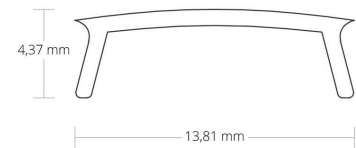

4121867 / Kansi C2 kirkas 200cm profiileille PL1 /PL2/PL3/PL7/ PL8

Kansi, kirkas

- 200 cm
- profiileille PL1 /PL2/PL3/PL7/PL8

Sähkönumero	4121867
Kuvaus	Kansi C2 kirkas 200cm profiileille PL1 /PL2/PL3/ PL7/PL8
ETIM-luokkanimi	Valaisimen mekaaniset tarvikkeet/varaosat
ETIM-luokkakoodi	EC002557
Tekninen nimi	4121867
Tuotenumero	6007227

Tekniset tiedot

Paino (kg)	0.04
Pituus (Syvyys) (mm)	2000
Leveys (mm)	13.8
Korkeus (mm)	4.4

Pidätämme oikeuden muutoksiin