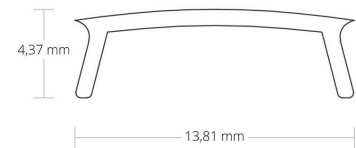

**4121867 / Kansi C2 kirkas 200cm profiileille PL1 /PL2/PL3/PL7/
PL8**

Kansi, kirkas

- 200 cm
- profiileille PL1 /PL2/PL3/PL7/PL8

Sähkönumero	4121867
Malli	C2
ETIM-luokkanimi	Valaisimen mekaaniset tarvikkeet/varaosat
ETIM-luokkakoodi	EC002557
Tuotesarja	LED-profiili
Tekninen nimi	4121867

Tekniset tiedot

Pituus (Syvyys) (mm)	2000	Korkeus (mm)	4.4
Leveys (mm)	13.8		

Etim-tiedot

Tarvikkeen/varaosan tyyppi	kansi	Leveys	13.81
Materiaali	muovi	Korkeus	4.37
Pituus	2000		

Pidätämme oikeuden muutoksiin