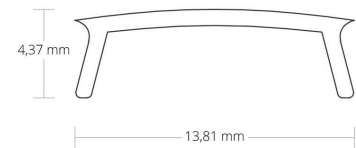

**4121867 / Kansi C2 kirkas 200cm profiileille PL1 /PL2/PL3/PL7/
PL8**

Kansi, kirkas

- 200 cm
- profiileille PL1 /PL2/PL3/PL7/PL8

Sähkönumero	4121867
Kuvaus	Kansi C2 kirkas 200cm profiileille PL1 /PL2/PL3/ PL7/PL8
ETIM-luokkanimi	Valaisimen mekaaniset tarvikkeet/varaosat
ETIM-luokkakoodi	EC002557
Tekninen nimi	4121867
Tuotenumero	6007227

Tekniset tiedot

Paino (kg)	0.04
Pituus (Syvyys) (mm)	2000
Leveys (mm)	13.8
Korkeus (mm)	4.4

Pidätämme oikeuden muutoksiin