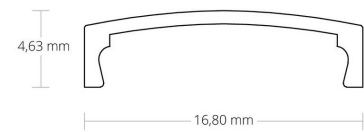

4121869 / Kansi C3 opaali/satiini 200cm profiileille PO15 / PL5 / PL6

Kansi C3 opaali/satiini 200cm profiileille PO15 / PL5 / PL6

Sähkönumero	4121869
Kuvaus	Kansi C3 opaali/satiini 200cm profiileille PO15 / PL5 / PL6
ETIM-luokkanimi	Valaisimen mekaaniset tarvikkeet/varaosat
ETIM-luokkakoodi	EC002557
Tekninen nimi	4121869
Tuotenumero	6007228

Tekniset tiedot

Paino (kg)	0.04
Pituus (Syvyys) (mm)	2000
Leveys (mm)	16
Korkeus (mm)	4

Pidätämme oikeuden muutoksiin