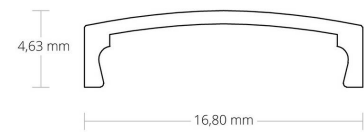

**4121869 / Kansi C3 opaali/satiini 200cm profiileille PO15 / PL5 / PL6**

Kansi C3 opaali/satiini 200cm profiileille PO15 / PL5 / PL6

Sähkönumero	4121869
Malli	C3
ETIM-luokkanimi	Valaisimen mekaaniset tarvikkeet/varaosat
ETIM-luokkakoodi	EC002557
Tuotesarja	LED-profiili
Tekninen nimi	4121869

**Tekniset tiedot**

Pituus (Syvyys) (mm)	2000	Korkeus (mm)	4.6
Leveys (mm)	16.8		

**Etim-tiedot**

Tarvikkeen/varaosan tyyppi	kansi	Pituus	2000
Väri	valkoinen	Leveys	16.8
Materiaali	muovi	Korkeus	4.63

Pidätämme oikeuden muutoksiin