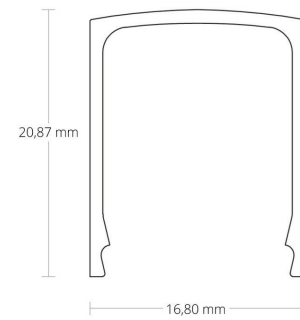

**4121870 / Kansi C4 opaali/satiini 200cm profiileille PO15 / PL5 / PL6**

Kansi C4 opaali/satiini 200cm profiileille PO15 / PL5 / PL6

Sähkönumero	4121870
Kuvaus	Kansi C4 opaali/satiini 200cm profiileille PO15 / PL5 / PL6
ETIM-luokkanimi	Valaisimen mekaaniset tarvikkeet/varaosat
ETIM-luokkakoodi	EC002557
Tekninen nimi	4121870
Tuotenumero	6007229

**Tekniset tiedot**

Paino (kg)	0.14
Pituus (Syvyys) (mm)	2000
Leveys (mm)	16.8
Korkeus (mm)	20.9

Pidätämme oikeuden muutoksiin