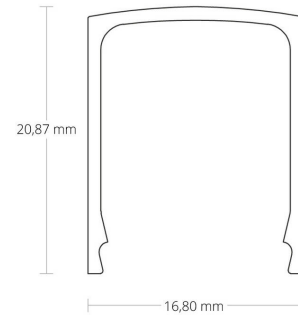

4121870 / Kansi C4 opaali/satiini 200cm profiileille PO15 / PL5 / PL6

Kansi C4 opaali/satiini 200cm profiileille PO15 / PL5 / PL6

Sähkönumero	4121870
Malli	C4
ETIM-luokkanimi	Valaisimen mekaaniset tarvikkeet/varaosat
ETIM-luokkakoodi	EC002557
Tuotesarja	LED-profiili
Tekninen nimi	4121870

Tekniset tiedot

Pituus (Syvyys) (mm)	2000	Korkeus (mm)	20.9
Leveys (mm)	16.8		

Etim-tiedot

Tarvikkeen/varaosan tyyppi	kansi	Pituus	2000
Väri	valkoinen	Leveys	16.8
Materiaali	muovi	Korkeus	20.87

Pidätämme oikeuden muutoksiin