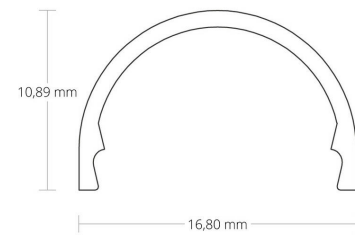

4121871 / Kansi C5 opaali/satiini 200cm profiileille PO15 / PL5 / PL6

Kansi C5 opaali/satiini 200cm profiileille PO15 / PL5 / PL6

Sähkönumero	4121871
Malli	C5
ETIM-luokkanimi	Valaisimen mekaaniset tarvikkeet/varaosat
ETIM-luokkakoodi	EC002557
Tuotesarja	LED-profiili
Tekninen nimi	4121871

Tekniset tiedot

Pituus (Syvyys) (mm)	2000	Korkeus (mm)	10.9
Leveys (mm)	16.8		

Etim-tiedot

Tarvikkeen/varaosan tyyppi	kansi	Pituus	2000
Väri	valkoinen	Leveys	16.8
Materiaali	muovi	Korkeus	10.89

Pidätämme oikeuden muutoksiin