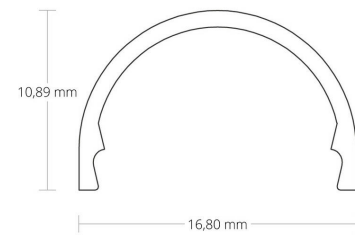

**4121871 / Kansi C5 opaali/satiini 200cm profiileille PO15 / PL5 / PL6**

Kansi C5 opaali/satiini 200cm profiileille PO15 / PL5 / PL6

<b>Sähkönumero</b>	4121871
<b>Kuvaus</b>	Kansi C5 opaali/satiini 200cm profiileille PO15 / PL5 / PL6
<b>ETIM-luokkanimi</b>	Valaisimen mekaaniset tarvikkeet/varaosat
<b>ETIM-luokkakoodi</b>	EC002557
<b>Tekninen nimi</b>	4121871
<b>Tuotenumero</b>	6007230

**Tekniset tiedot**

<b>Paino (kg)</b>	0.08
<b>Pituus (Syvyys) (mm)</b>	2000
<b>Leveys (mm)</b>	16.8
<b>Korkeus (mm)</b>	10.9

Pidätämme oikeuden muutoksiin