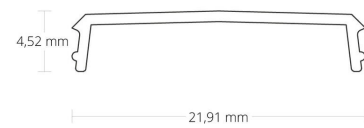

**4121872 / Kansi C7 opaali/satiini 200cm profiileille PL11**

Kansi C7 opaali/satiini 200cm profiileille PL11

Sähkönumero	4121872
Malli	C7
ETIM-luokkanimi	Valaisimen mekaaniset tarvikkeet/varaosat
ETIM-luokkakoodi	EC002557
Tuotesarja	LED-profiili
Tekninen nimi	4121872

**Tekniset tiedot**

Pituus (Syvyys) (mm)	2000	Korkeus (mm)	4.5
Leveys (mm)	21.9		

**Etim-tiedot**

Tarvikkeen/varaosan tyyppi	kansi	Pituus	2000
Väri	valkoinen	Leveys	21.91
Materiaali	muovi	Korkeus	4.52

Pidätämme oikeuden muutoksiin