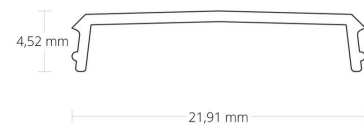

4121872 / Kansi C7 opaali/satiini 200cm profiileille PL11

Kansi C7 opaali/satiini 200cm profiileille PL11

Sähkönumero	4121872
Malli	C7
ETIM-luokkanimi	Valaisimen mekaaniset tarvikkeet/varaosat
ETIM-luokkakoodi	EC002557
Tuotesarja	LED-profiili
Tekninen nimi	4121872

Tekniset tiedot

Pituus (Syvyys) (mm)	2000	Korkeus (mm)	4.5
Leveys (mm)	21.9		

Etim-tiedot

Tarvikkeen/varaosan tyyppi	kansi	Pituus	2000
Väri	valkoinen	Leveys	21.91
Materiaali	muovi	Korkeus	4.52

Pidätämme oikeuden muutoksiin