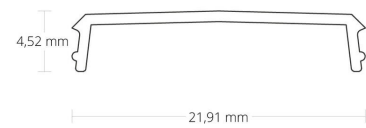

4121872 / Kansi C7 opaali/satiini 200cm profiileille PL11

Kansi C7 opaali/satiini 200cm profiileille PL11

Sähkönumero	4121872
Kuvaus	Kansi C7 opaali/satiini 200cm profiileille PL11
ETIM-luokkanimi	Valaisimen mekaaniset tarvikkeet/varaosat
ETIM-luokkakoodi	EC002557
Tekninen nimi	4121872
Tuotenumero	6007231

Tekniset tiedot

Paino (kg)	0.06
Pituus (Syvyys) (mm)	2000
Leveys (mm)	21.9
Korkeus (mm)	4.5

Pidätämme oikeuden muutoksiin