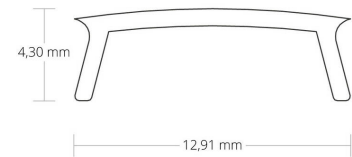

**4121873 / Kansi C9 kirkas 200cm profiileille PO17 / PO23**

Kansi, kirkas

Sähkönumero	4121873
Malli	C9
ETIM-luokkanimi	Valaisimen mekaaniset tarvikkeet/varaosat
ETIM-luokkakoodi	EC002557
Tuotesarja	LED-profiili
Tekninen nimi	4121873

**Tekniset tiedot**

Pituus (Syvyys) (mm)	2000	Korkeus (mm)	4.3
Leveys (mm)	12.9		

**Etim-tiedot**

Tarvikkeen/varaosan tyyppi	kansi	Leveys	12.91
Materiaali	muovi	Korkeus	4.3
Pituus	2000		

Pidätämme oikeuden muutoksiin