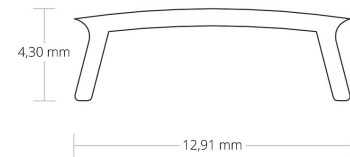

**4121874 / Kansi C8 opaali/satiini 200cm profiileille PO17 / PO23**

Kansi, opaali/satiini

Sähkönumero	4121874
Malli	C8
ETIM-luokkanimi	Valaisimen mekaaniset tarvikkeet/varaosat
ETIM-luokkakoodi	EC002557
Tuotesarja	LED-profiili
Tekninen nimi	4121874

**Tekniset tiedot**

Pituus (Syvyys) (mm)	2000	Korkeus (mm)	4.3
Leveys (mm)	12.9		

**Etim-tiedot**

Tarvikkeen/varaosan tyyppi	kansi	Pituus	2000
Väri	valkoinen	Leveys	12.91
Materiaali	muovi	Korkeus	4.3

Pidätämme oikeuden muutoksiin