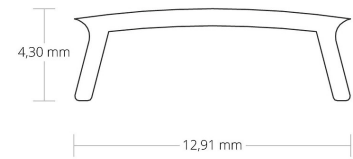

4121874 / Kansi C8 opaali/satiini 200cm profiileille PO17 / PO23

Kansi, opaali/satiini

Sähkönumero	4121874
Kuvaus	Kansi C8 opaali/satiini 200cm profiileille PO17 / PO23
ETIM-luokkanimi	Valaisimen mekaaniset tarvikkeet/varaosat
ETIM-luokkakoodi	EC002557
Tekninen nimi	4121874
Tuotenumero	6007233

Tekniset tiedot

Paino (kg)	0.02
Pituus (Syvyys) (mm)	2000
Leveys (mm)	12
Korkeus (mm)	4

Pidätämme oikeuden muutoksiin