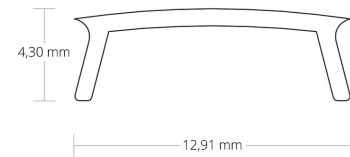

**4121874 / Kansi C8 opaali/satiini 200cm profiileille PO17 / PO23**

Kansi, opaali/satiini

<b>Sähkönumero</b>	4121874
<b>Kuvaus</b>	Kansi C8 opaali/satiini 200cm profiileille PO17 / PO23
<b>ETIM-luokkanimi</b>	Valaisimen mekaaniset tarvikkeet/varaosat
<b>ETIM-luokkakoodi</b>	EC002557
<b>Tekninen nimi</b>	4121874
<b>Tuotenumero</b>	6007233

**Tekniset tiedot**

<b>Paino (kg)</b>	0.02
<b>Pituus (Syvyys) (mm)</b>	2000
<b>Leveys (mm)</b>	12
<b>Korkeus (mm)</b>	4

Pidätämme oikeuden muutoksiin