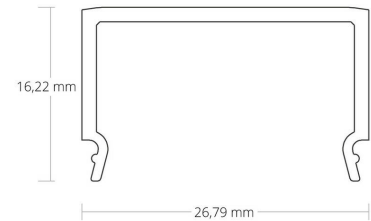

4121877 / Kansi C11 opaali/satiini 200cm profiileille PN4 / PN5 / PN6 / PN7

Kansi C11 opaali/satiini 200cm profiileille PN4 / PN5 / PN6 / PN7

Sähkönumero	4121877
Kuvaus	Kansi C11 opaali/satiini 200cm profiileille PN4 / PN5 / PN6 / PN7
ETIM-luokkanimi	Valaisimen mekaaniset tarvikkeet/varaosat
ETIM-luokkakoodi	EC002557
Tekninen nimi	4121877
Tuotenumero	6007236

Tekniset tiedot

Paino (kg)	0.154
Pituus (Syvyys) (mm)	2000
Leveys (mm)	26.8
Korkeus (mm)	16.2

Pidätämme oikeuden muutoksiin