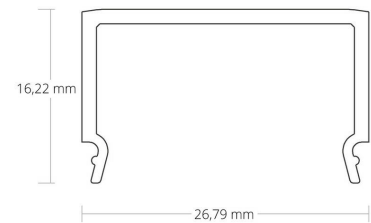

**4121877 / Kansi C11 opaali/satiini 200cm profiileille PN4 / PN5 / PN6 / PN7**

Kansi C11 opaali/satiini 200cm profiileille PN4 / PN5 / PN6 / PN7

Sähkönumero	4121877
Malli	C11
ETIM-luokkanimi	Valaisimen mekaaniset tarvikkeet/varaosat
ETIM-luokkakoodi	EC002557
Tuotesarja	LED-profiili
Tekninen nimi	4121877

**Tekniset tiedot**

Pituus (Syvyys) (mm)	2000	Korkeus (mm)	16.2
Leveys (mm)	26.8		

**Etim-tiedot**

Tarvikkeen/varaosan tyyppi	kansi	Pituus	2000
Väri	valkoinen	Leveys	26.79
Materiaali	muovi	Korkeus	16.22

Pidätämme oikeuden muutoksiin