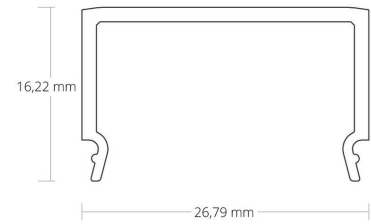

4121877 / Kansi C11 opaali/satiini 200cm profiileille PN4 / PN5 / PN6 / PN7

Kansi C11 opaali/satiini 200cm profiileille PN4 / PN5 / PN6 / PN7

Sähkönumero	4121877
Kuvaus	Kansi C11 opaali/satiini 200cm profiileille PN4 / PN5 / PN6 / PN7
ETIM-luokkanimi	Valaisimen mekaaniset tarvikkeet/varaosat
ETIM-luokkakoodi	EC002557
Tekninen nimi	4121877
Tuotenumero	6007236

Tekniset tiedot

Paino (kg)	0.154
Pituus (Syvyys) (mm)	2000
Leveys (mm)	26.8
Korkeus (mm)	16.2

Pidätämme oikeuden muutoksiin