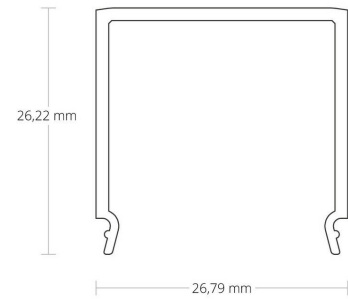

4121878 / Kansi C12 opaali/satiini 200cm profiileille PN4 / PN5 / PN6 / PN7

Kansi C12 opaali/satiini 200cm profiileille PN4 / PN5 / PN6 / PN7

Sähkönumero	4121878
Kuvaus	Kansi C12 opaali/satiini 200cm profiileille PN4 / PN5 / PN6 / PN7
ETIM-luokkanimi	Valaisimen mekaaniset tarvikkeet/varaosat
ETIM-luokkakoodi	EC002557
Tekninen nimi	4121878
Tuotenumero	6007237

Tekniset tiedot

Paino (kg)	0.154
Pituus (Syvyys) (mm)	2000
Leveys (mm)	26.8
Korkeus (mm)	26.2

Pidätämme oikeuden muutoksiin