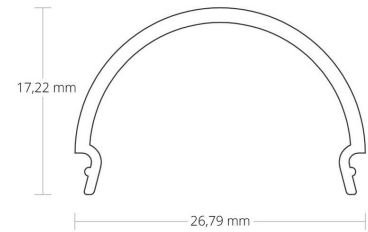

4121879 / Kansi C13 opaali/satiini 200cm profiileille PN4 / PN5 / PN6 / PN7

Kansi C13 opaali/satiini 200cm profiileille PN4 / PN5 / PN6 / PN7

Sähkönumero	4121879
Kuvaus	Kansi C13 opaali/satiini 200cm profiileille PN4 / PN5 / PN6 / PN7
ETIM-luokkanimi	Valaisimen mekaaniset tarvikkeet/varaosat
ETIM-luokkakoodi	EC002557
Tekninen nimi	4121879
Tuotenumero	6007238

Tekniset tiedot

Paino (kg)	0.154
Pituus (Syvyys) (mm)	2000
Leveys (mm)	26.8
Korkeus (mm)	17.2

Pidätämme oikeuden muutoksiin