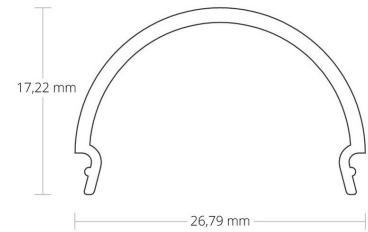

**4121879 / Kansi C13 opaali/satiini 200cm profiileille PN4 / PN5 / PN6 / PN7**

Kansi C13 opaali/satiini 200cm profiileille PN4 / PN5 / PN6 / PN7

<b>Sähkönumero</b>	4121879
<b>Kuvaus</b>	Kansi C13 opaali/satiini 200cm profiileille PN4 / PN5 / PN6 / PN7
<b>ETIM-luokkanimi</b>	Valaisimen mekaaniset tarvikkeet/varaosat
<b>ETIM-luokkakoodi</b>	EC002557
<b>Tekninen nimi</b>	4121879
<b>Tuotenumero</b>	6007238

**Tekniset tiedot**

<b>Paino (kg)</b>	0.154
<b>Pituus (Syvyys) (mm)</b>	2000
<b>Leveys (mm)</b>	26.8
<b>Korkeus (mm)</b>	17.2

Pidätämme oikeuden muutoksiin