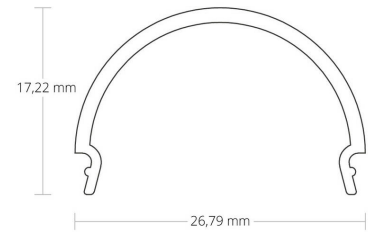

**4121879 / Kansi C13 opaali/satiini 200cm profiileille PN4 / PN5 / PN6 / PN7**

Kansi C13 opaali/satiini 200cm profiileille PN4 / PN5 / PN6 / PN7

Sähkönumero	4121879
Malli	C13
ETIM-luokkanimi	Valaisimen mekaaniset tarvikkeet/varaosat
ETIM-luokkakoodi	EC002557
Tuotesarja	LED-profiili
Tekninen nimi	4121879

**Tekniset tiedot**

Pituus (Syvyys) (mm)	2000	Korkeus (mm)	17.2
Leveys (mm)	26.8		

**Etim-tiedot**

Tarvikkeen/varaosan tyyppi	kansi	Pituus	2000
Väri	valkoinen	Leveys	26.79
Materiaali	muovi	Korkeus	17.22

Pidätämme oikeuden muutoksiin