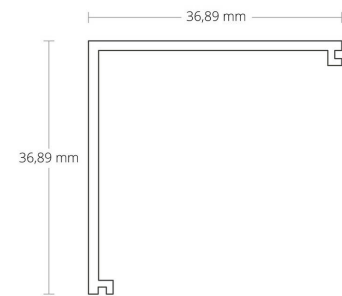

4121880 / Kansi C16 opaali/satiini 200cm profiileille PN19

Kansi C16 opaali/satiini 200cm profiileille PN19

Sähkönumero	4121880
Malli	C16
ETIM-luokkanimi	Valaisimen mekaaniset tarvikkeet/varaosat
ETIM-luokkakoodi	EC002557
Tuotesarja	LED-profiili
Tekninen nimi	4121880

Tekniset tiedot

Pituus (Syvyys) (mm)	2000	Korkeus (mm)	36.9
Leveys (mm)	36.9		

Etim-tiedot

Tarvikkeen/varaosan tyyppi	kansi	Pituus	2000
Väri	valkoinen	Leveys	36.89
Materiaali	muovi	Korkeus	36.89

Pidätämme oikeuden muutoksiin