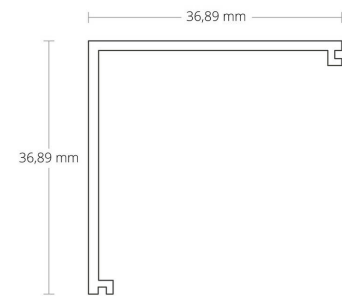

## 4121880 / Kansi C16 opaali/satiini 200cm profiileille PN19

Kansi C16 opaali/satiini 200cm profiileille PN19

|                  |  |
|------------------|--|
| Sähkönumero      | 4121880  |
| Kuvaus           | Kansi C16 opaali/satiini 200cm profiileille PN19 |
| ETIM-luokkanimi  | Valaisimen mekaaniset tarvikkeet/varaosat        |
| ETIM-luokkakoodi | EC002557   |
| Tekninen nimi    | 4121880  |
| Tuotenumero      | 6007239  |

### Tekniset tiedot

|                      |       |
|----------------------|-------|
| Paino (kg)           | 0.154 |
| Pituus (Syvyys) (mm) | 2000  |
| Leveys (mm)          | 36.9  |
| Korkeus (mm)         | 36.9  |