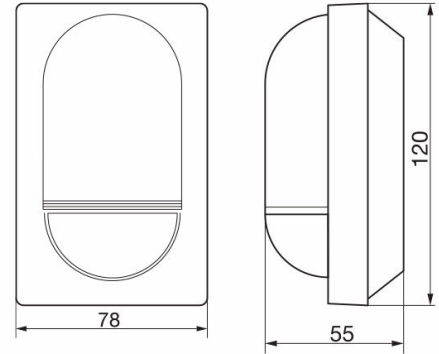

**2604432 / IS 2180 ECO AP valkoinen PIR-liiketunnistin**

PIR-liiketunnistin ulkotiloihin. Toimintakulma 180 astetta, avauskulma 90 astetta. Tunnistusetäisyys max. 12 m. Max 2000 W, IP54. Pinta-asennus seinään tai kulmaan (erill. kulmakiinnike), asennuskorkeus 1,8-4 m.

ETIM-luokkakoodi	EC000133
Tekninen nimi	2604432
Tuotenumero	6007453

**Tekniset tiedot**

Kuvaus	IS 2180 ECO AP valkoinen PIR-liiketunnistin
Kytkenäteho (res.) [W]	2000
Toimintakulma [°]	180
Tunnistusetäisyys [m]	maks. 12 m
Asennustapa	Pinta-asennus
Käyttökohde	Ulkotilat
Kotelointiluokka (IP)	IP54
Väri	Valkoinen
Pituus (Syvyys) (mm)	55
Leveys (mm)	78
Korkeus (mm)	120
Paino (kg)	0.171