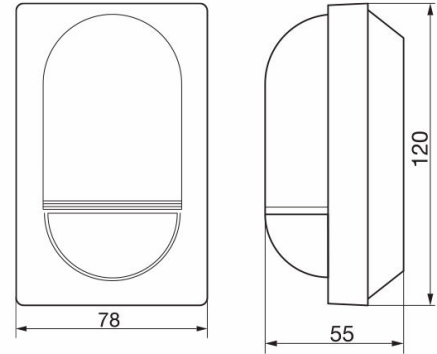

2604432 / IS 2180 ECO AP valkoinen PIR-liiketunnistin

PIR-liiketunnistin ulkotiloihin. Toimintakulma 180 astetta, avauskulma 90 astetta. Tunnistusetäisyys max. 12 m. Max 2000 W, IP54. Pinta-asennus seinään tai kulmaan (erill. kulmakiinnike), asennuskorkeus 1,8-4 m.

ETIM-luokkakoodi	EC000133
Tekninen nimi	2604432
Tuotenumero	6007453

Tekniset tiedot

Kuvaus	IS 2180 ECO AP valkoinen PIR-liiketunnistin
Kytkenäteho (res.) [W]	2000
Toimintakulma [°]	180
Tunnistusetäisyys [m]	maks. 12 m
Asennustapa	Pinta-asennus
Käyttökohde	Ulkotilat
Kotelointiluokka (IP)	IP54
Väri	Valkoinen
Pituus (Syvyys) (mm)	55
Leveys (mm)	78
Korkeus (mm)	120
Paino (kg)	0.171