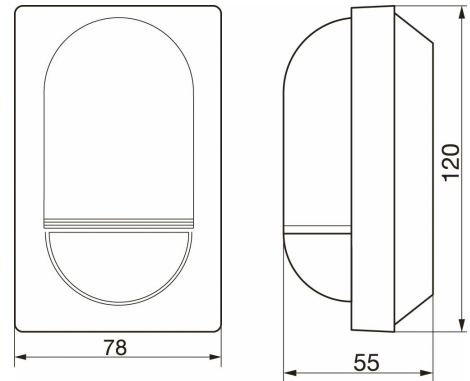

2604433 / IS 2180 ECO AP musta PIR-liiketunnistin

PIR-liiketunnistin ulkotiloihin. Toimintakulma 180 astetta, avauskulma 90 astetta. Tunnistusetäisyys max. 12 m. Max 2000 W, IP54. Pinta-asennus seinään tai kulmaan (kulmakiinnike sisältyy), asennuskorkeus 1,8-4 m.

ETIM-luokkakoodi	EC000133
Tekninen nimi	2604433
Tuotenumero	6007454

Tekniset tiedot

Kuvaus	IS 2180 ECO AP musta PIR-liiketunnistin	Kotelointiluokka (IP)	IP54
Kytkenäteho (res.) [W]	2000	Väri	Musta
Toimintakulma [°]	180	Pituus (Syvyys) (mm)	55
Tunnistusetäisyys [m]	maks. 12 m	Leveys (mm)	78
Asennustapa	Pinta-asennus	Korkeus (mm)	120
Käyttökohde	Ulkotilat	Paino (kg)	0.171

Vaakasuuntainen havainnointikulma	180
Vaakasuuntainen havainnointikulma	180
Valaistustason raja-arvo	2
Valaistustason raja-arvo	2000
Enimmäiskytkentäteho	2000
Soveltuu C-kuormalle	Kyllä
Lämpötila	-20
Lämpötila	50
Tunnistusektoreiden määrä	504
Enimmäislähtövirta	110
Ala-aseman sisääntulo	Kyllä
Hälytystoiminto	Ei
Leveys	78
Korkeus	55
Syvyys	55