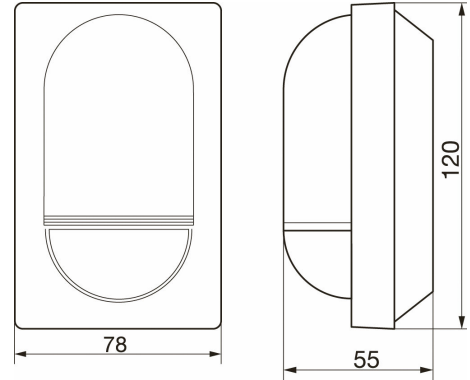

2604433 / IS 2180 ECO AP musta PIR-liiketunnistin

PIR-liiketunnistin ulkotiloihin. Toimintakulma 180 astetta, avauskulma 90 astetta. Tunnistusetäisyys max. 12 m. Max 2000 W, IP54. Pinta-asennus seinään tai kulmaan (erill. kulmakiinnike), asennuskorkeus 1,8-4 m.

ETIM-luokkakoodi	EC000133
Tekninen nimi	2604433
Tuotenumero	6007454

Tekniset tiedot

Kuvaus	IS 2180 ECO AP musta PIR-liiketunnistin
Kytkenäteho (res.) [W]	2000
Toimintakulma [°]	180
Tunnistusetäisyys [m]	maks. 12 m
Asennustapa	Pinta-asennus
Käyttökohde	Ulkotilat
Kotelointiluokka (IP)	IP54
Väri	Musta
Pituus (Syvyys) (mm)	55
Leveys (mm)	78
Korkeus (mm)	120
Paino (kg)	0.171