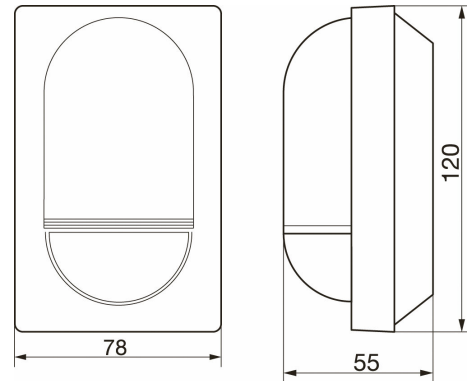

2604433 / IS 2180 ECO AP musta PIR-liiketunnistin

PIR-liiketunnistin ulkotiloihin. Toimintakulma 180 astetta, avauskulma 90 astetta. Tunnistusetäisyys max. 12 m. Max 2000 W, IP54. Pinta-asennus seinään tai kulmaan (erill. kulmakiinnike), asennuskorkeus 1,8-4 m.

ETIM-luokkakoodi	EC000133
Tekninen nimi	2604433
Tuotenumero	6007454

Tekniset tiedot

Kuvaus	IS 2180 ECO AP musta PIR-liiketunnistin
Kytkenäteho (res.) [W]	2000
Toimintakulma [°]	180
Tunnistusetäisyys [m]	maks. 12 m
Asennustapa	Pinta-asennus
Käyttökohde	Ulkotilat
Kotelointiluokka (IP)	IP54
Väri	Musta
Pituus (Syvyys) (mm)	55
Leveys (mm)	78
Korkeus (mm)	120
Paino (kg)	0.171