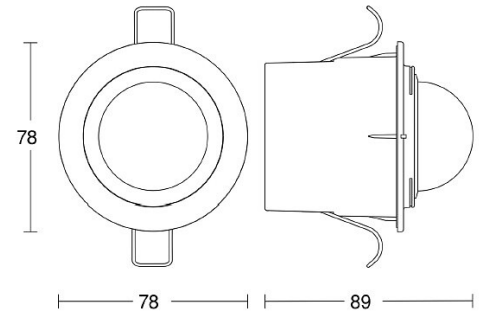

**2604436 / IS 2360 DE ECO valkoinen PIR-liiketunnistin**

PIR-liiketunnistin sisä- ja ulkotiloihin. Asennus alaslaskettuun kattoon, asennuskorkeus 2,2-4 m. Toimintakulma 360 astetta, avauskulma 180 astetta. Tunnistusalueen Ø max. 8 m. Max. 1000 W, IP54

ETIM-luokkakoodi	EC000133
Tekninen nimi	2604436
Tuotenumero	6007457

**Tekniset tiedot**

Kuvaus	IS 2360 DE ECO valkoinen PIR-liiketunnistin
Kytkenäteho (res.) [W]	1000
Toimintakulma [°]	360
Tunnistusetäisyys [m]	maks. Ø 8 m
Asennustapa	Asennus alaslaskettuun kattoon
Käyttökohde	Ulkotilat
Kotelointiluokka (IP)	IP54
Väri	Valkoinen
Pituus (Syvyys) (mm)	89
Leveys (mm)	78
Korkeus (mm)	78
Paino (kg)	0.14

Taajuus	50
Taajuus	60
Nimellisjännite	240
Vähimmäispäälläoloaika	8
Enimmäistyösykli	35
Vaakasuuntainen havainnointikulma	360
Vaakasuuntainen havainnointikulma	360
Valaistustason raja-arvo	2
Valaistustason raja-arvo	2000
Soveltuu C-kuormalle	Kyllä
Lämpötila	-20
Lämpötila	40
Ala-aseman sisääntulo	Kyllä
Hälytystoiminto	Ei
Korkeus	89
Syvyys	89
Halkaisija	78
Uputussyvyys	54
Uputuspituus	58
Uputushalkaisija	65