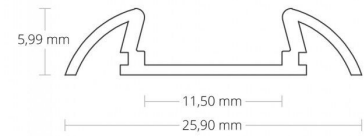

4121925 / PO17 LED prof. eloksoitu 200cm

PO17 LED prof. eloksoitu 200cm

Sähkönumero	4121925
Kuvaus	PO17 LED prof. eloksoitu 200cm
ETIM-luokkanimi	Valoprofiilin /-nauhan tarvikkeet/varaosat
ETIM-luokkakoodi	EC002707
Tekninen nimi	4121925
Tuotenumero	6007862

Tekniset tiedot

Paino (kg)	0.24
Pituus (Syvyys) (mm)	2000
Leveys (mm)	25.9
Korkeus (mm)	6

Pidätämme oikeuden muutoksiin