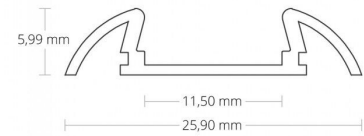

4121925 / PO17 LED prof. eloksoitu 200cm

PO17 LED prof. eloksoitu 200cm

Sähkönumero	4121925
Kuvaus	PO17 LED prof. eloksoitu 200cm
ETIM-luokkanimi	Valoprofiilin /-nauhan tarvikkeet/varaosat
ETIM-luokkakoodi	EC002707
Tekninen nimi	4121925
Tuotenumero	6007862

Tekniset tiedot

Paino (kg)	0.24
Pituus (Syvyys) (mm)	2000
Leveys (mm)	25
Korkeus (mm)	6

Pidätämme oikeuden muutoksiin