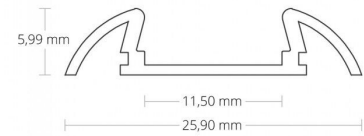

4121925 / PO17 LED prof. eloksoitu 200cm

PO17 LED prof. eloksoitu 200cm

Sähkönumero	4121925
Malli	PO17
ETIM-luokkanimi	Valoprofiilin /-nauhan tarvikkeet/varaosat
ETIM-luokkakoodi	EC002707
Tuotesarja	LED-profiili
Tekninen nimi	4121925

Tekniset tiedot

Pituus (Syvyys) (mm)	2000	Korkeus (mm)	6
Leveys (mm)	25.9		

Pidätämme oikeuden muutoksiin