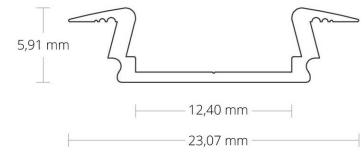

4121914 / PL8 LED uppoas. prof. 200cm valk.

PL8 LED uppoas. prof. 200cm valk.

Sähkönumero	4121914
Kuvaus	PL8 LED uppoas. prof. 200cm valk.
ETIM-luokkanimi	Valoprofiilin /-nauhan tarvikkeet/varaosat
ETIM-luokkakoodi	EC002707
Tekninen nimi	4121914
Tuotenumero	6008044

**Tekniset tiedot**

Paino (kg)	0.164
Pituus (Syvyys) (mm)	2000
Leveys (mm)	23.1
Korkeus (mm)	6

Pidätämme oikeuden muutoksiin