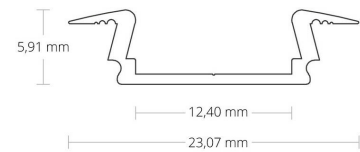

4121914 / PL8 LED uppoas. prof. 200cm valk.

PL8 LED uppoas. prof. 200cm valk.

| | |
|------------------|--|
| Sähkönumero | 4121914 |
| ETIM-luokkanimi | Valoprofiilin /-nauhan tarvikkeet/varaosat |
| ETIM-luokkakoodi | EC002707 |
| Tuotesarja | LED-profiili |
| Tekninen nimi | 4121914 |

Tekniset tiedot

| | | | |
|----------------------|------|--------------|---|
| Pituus (Syvyys) (mm) | 2000 | Korkeus (mm) | 6 |
| Leveys (mm) | 23.1 | | |

Etim-tiedot

Tarvikkeen/varaosan tyyppi profiili

Pidätämme oikeuden muutoksiin