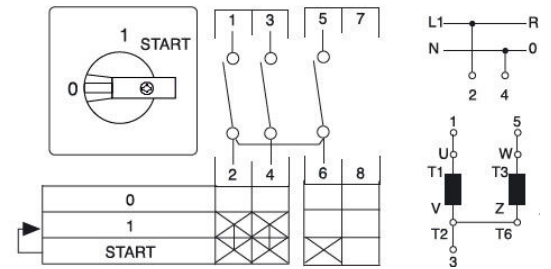

3604964 / WAH1233/8ZM/F108

1-napainen 25 A 0-1-START + LISÄKOSKETIN kytkin kansiasenteinen keskiöreikäkiinnityksellä 22,3 mm

- Kansi Ø 22,3 mm
- klo 9 = 0, klo 12 = 1 ja klo 1 = START
- 0-1-START + LISÄKOSKETIN

Sähkönumero	3604964
Kuvaus	WAH1233/8ZM/F108
Tekninen nimi	3604964
Tuotenumero	6008648

Tekniset tiedot

Tyyppi	WAH1233/8ZM/F108
Toiminta	0-1-START
Asennustapa	Kansi Ø 22,3mm
Napojen lukumäärä	1
AC-21A [A]	25
AC-3 440V [kW]	5.5
AC-23A 440V [kW]	7.5
AC-3 400V [kW]	0
AC-23A 400V [kW]	0
Maks. Johtimen poikkipinta-ala (mm ²)	4
Maks. Kiristysmomentti [Nm]	1.2
Maks. Etusulake [A]	25
Jännite [V]	690