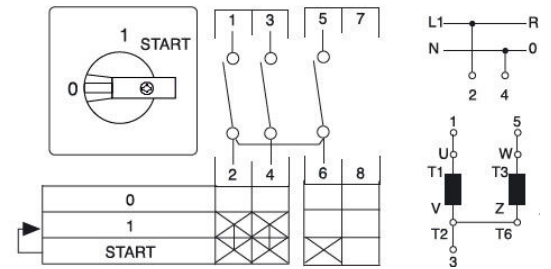

**3604964 / WAH1233/8ZM/F108**

1-napainen 25 A 0-1-START + LISÄKOSKETIN kytkin kansiasenteinen keskiöreikäkiinnityksellä 22,3 mm

- Kansi Ø 22,3 mm
- klo 9 = 0, klo 12 = 1 ja klo 1 = START
- 0-1-START + LISÄKOSKETIN

Sähkönumero	3604964
Kuvaus	WAH1233/8ZM/F108
Tekninen nimi	3604964
Tuotenumero	6008648

**Tekniset tiedot**

Tyyppi	WAH1233/8ZM/F108
Toiminta	0-1-START
Asennustapa	Kansi Ø 22,3mm
Napojen lukumäärä	1
AC-21A [A]	25
AC-3 440V [kW]	5.5
AC-23A 440V [kW]	7.5
AC-3 400V [kW]	0
AC-23A 400V [kW]	0
Maks. Johtimen poikkipinta-ala (mm <sup>2</sup> )	4
Maks. Kiristysmomentti [Nm]	1.2
Maks. Etusulake [A]	25
Jännite [V]	690