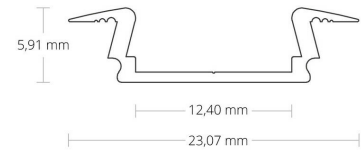

**4121913 / PL8 LED uppoas. prof. 200cm musta**

PL8 LED uppoas. prof. 200cm musta

Sähkönumero	4121913
Kuvaus	PL8 LED uppoas. prof. 200cm musta
ETIM-luokkanimi	Valoprofiilin /-nauhan tarvikkeet/varaosat
ETIM-luokkakoodi	EC002707
Tekninen nimi	4121913
Tuotenumero	6009303

**Tekniset tiedot**

Paino (kg)	0.164
Pituus (Syvyys) (mm)	2000
Leveys (mm)	23.1
Korkeus (mm)	6

Pidätämme oikeuden muutoksiin