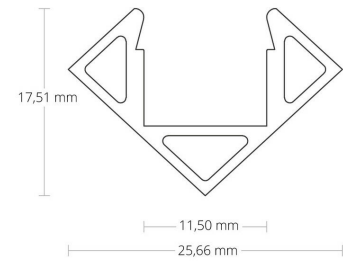

4121921 / PO23 LED kulmaprofiili 200cm musta

profiili, musta

Sähkönumero	4121921
Kuvaus	PO23 LED kulmaprofiili 200cm musta
ETIM-luokkanimi	Valoprofiilin /-nauhan tarvikkeet/varaosat
ETIM-luokkakoodi	EC002707
Tekninen nimi	4121921
Tuotenumero	6009304

Tekniset tiedot

Paino (kg)	0.46
Väri	Musta
Pituus (Syvyys) (mm)	2000
Leveys (mm)	25.7
Korkeus (mm)	17.5

Pidätämme oikeuden muutoksiin