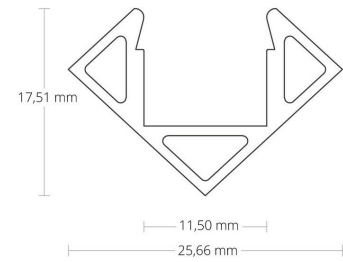

4121921 / PO23 LED kulmaprofiili 200cm musta

profiili, musta

Sähkönumero	4121921
Malli	PO23 MU
ETIM-luokkanimi	Valoprofiilin /-nauhan tarvikkeet/varaosat
ETIM-luokkakoodi	EC002707
Tuotesarja	LED-profiili
Tekninen nimi	4121921

Tekniset tiedot

Pituus (Syvyys) (mm)	2000	Korkeus (mm)	17.5
Leveys (mm)	25.7		

Pidätämme oikeuden muutoksiin