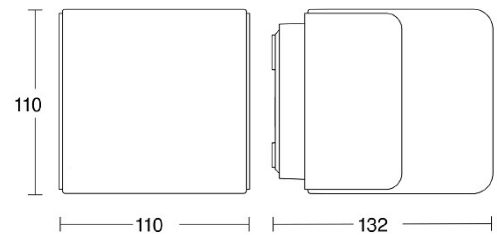

### Tekniset tiedot

Sähkönnumero	4525260
Kuvaus	L 835 SC antrasiitti iHF-tunnistinvalaisin 3000 K
Väri	Antrasiitti
Toimintakulma [°]	160
Tunnistusetäisyys [m]	1-5
Valonlähde	9,1W LED
Valovirta [lm]	616
Väriämpötila [K]	[3000]
Kotelointiluokka (IP)	IP44
Iskunkestävyysluokka [IK]	IK03
Värintoisto [CRI]	= 82