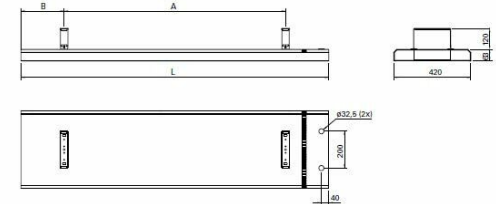

8101156 / EZ-345 Elztrip säteilylämmitin

EZ 300 on korkeiden tilojen lämmitin. Se soveltuu sekä yleis- että kohdelämmitykseen.

ETIM-luokkakoodi	EC000593
ETIM-luokkanimi	Säteilylämmitin
Tuotesarja	Elztrip
Tekninen nimi	8101156
Tuotenumero	6009575

Type	L [mm]	A [mm]	B [mm]
EZ336	1670	1200	235
EZ345	2030	1500	265

Tekniset tiedot

Sähkönnumero	8101156
Teho [W]	4500
Virta [A]	6,5
Jännite [V]	3~ / 400 V
Pituus (Syvyys) (mm)	2030
Leveys (mm)	420
Korkeus (mm)	63
Paino (kg)	24.2
Toimittajan tuotekoodi	11071
Väri	Valkoinen
Kotelointiluokka (IP)	IP44