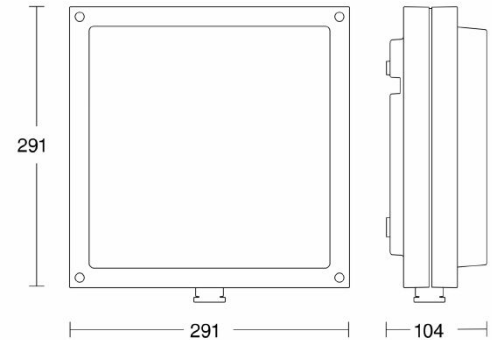

ETIM-luokkanimi	Katto-/seinävalaisin
ETIM-luokkakoodi	EC002892
Tekninen nimi	4525264
Tuotenumero	6009600

Tekniset tiedot

Sähkönumero	4525264
Kuvaus	L 690 S PMMA antr. PIR-tunnistinvalaisin 3000 K, IK07
Väri	Antrasiitti
Toimintakulma [°]	360
Tunnistusetäisyys [m]	Maks. 7
Valonlähde	8,5W LED
Valovirta [lm]	700
Väriämpötila [K]	[3000]
Kotelointiluokka (IP)	IP44
Iskunkestävyysluokka [IK]	IK07
Värintoisto [CRI]	= 82