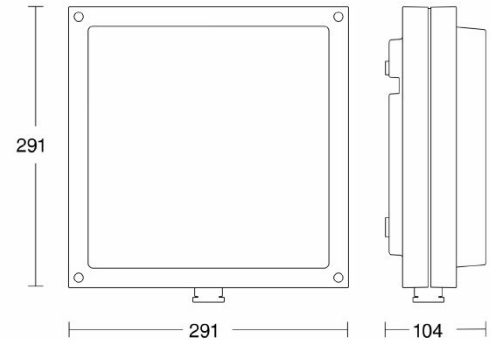

4525264 / L 690 S PMMA antr. PIR-tunnistinvalaisin 3000 K, IK07

Tunnistimella varustettu LED-ulkovalaisin. 360° infrapunatunnistin, tunnistusetäisyys enintään 7 m. 8,5 W:n LED-valojärjestelmä, 700 lm. Valinnainen perusvalaistus 10 %, pehmeä kytkentä. Neljä älykästä valaistuksenohjausvaihtoehtoa.

ETIM-luokkanimi	Katto-/seinävalaisin
ETIM-luokkakoodi	EC002892
Tekninen nimi	4525264
Tuotenumero	6009600

Tekniset tiedot

Sähkönnumero	4525264
Kuvaus	L 690 S PMMA antr. PIR-tunnistinvalaisin 3000 K, IK07
Väri	Antrasiitti
Toimintakulma [°]	360
Tunnistusetäisyys [m]	Maks. 7

Valonlähde	8,5W LED
Valovirta [lm]	700
Väriämpötila [K]	[3000]
Kotelointiluokka (IP)	IP44
Iskukkestävyyssluokka [IK]	IK07
Värintoisto [CRI]	= 82

Etim-tiedot

Seinäasennus	Kyllä
Ripustusasennus	Ei
Kattoasennus	Ei
Uppoasennus	Ei
Pinta-asennus	Kyllä
Jonoasennus	Ei
Soveltuu päätetyöskentelyyn	Ei
Valonlähteen tyyppi	LED, kiinteä
Sisältää lampun	Kyllä
Lampunpidin	muu
Kotelon/suojuksen materiaali	alumiini
Rungon väri	antrasiitti
Suojuksen materiaali	opaalimuovi
Häikäisysojan tyyppi	ei ole
Jännitetyyppi	AC

Nimellisjännitealue	220
Nimellisjännitealue	240
Liitäntälaitteen tyyppi	vakiovirtaohjattu LED-liitäntälaitte
Sisältää ohjauslaitteen	Kyllä
Himmennys 0-10 V	Ei
Himmennys 1-10 V	Ei
Himmennys DALI	Ei
Himmennys DMX	Ei
Himmennys DSI	Ei
Himmennys potentiometri	Ei
Himmennys GPRS	Ei
Himmennys LineSwitch	Ei
Himmennys toimittajakohtainen	Ei
Himmennys verkkovirtamodulaatio	Ei

Pidätämme oikeuden muutoksiin