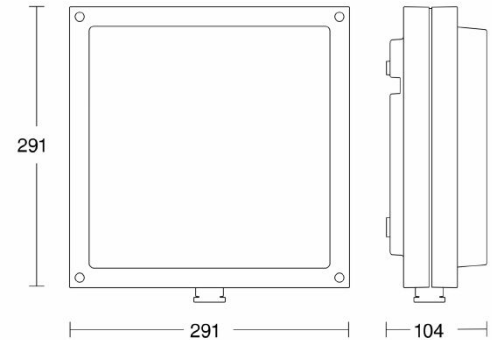

ETIM-luokkanimi	Katto-/seinävalaisin
ETIM-luokkakoodi	EC002892
Tekninen nimi	4525264
Tuotenumero	6009600

**Tekniset tiedot**

Sähkönumero	4525264
Kuvaus	L 690 S PMMA antr. PIR-tunnistinvalaisin 3000 K, IK07
Väri	Antrasiitti
Toimintakulma [°]	360
Tunnistusetäisyys [m]	Maks. 7
Valonlähde	8,5W LED
Valovirta [lm]	700
Väriämpötila [K]	[3000]
Kotelointiluokka (IP)	IP44
Iskunkestävyysluokka [IK]	IK07
Värintoisto [CRI]	= 82