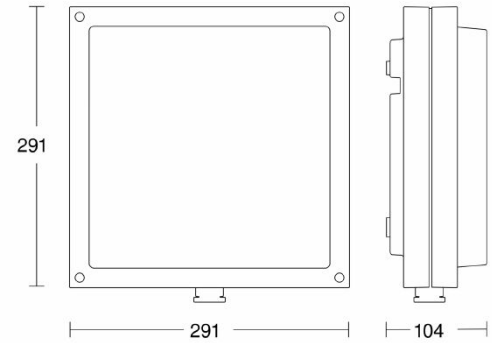

4525264 / L 690 S PMMA antr. PIR-tunnistinvalaisin 3000 K, IK07

Tunnistimella varustettu LED-ulkovalaisin. 360° infrapunatunnistin, tunnistusetäisyys enintään 7 m. 8,5 W:n LED-valojärjestelmä, 700 lm. Valinnainen perusvalaistus 10 %, pehmeä kytkentä. Neljä älykästä valaistuksenohjausvaihtoehtoa.

ETIM-luokkanimi	Katto-/seinävalaisin
ETIM-luokkakoodi	EC002892
Tekninen nimi	4525264
Tuotenumero	6009600

Tekniset tiedot

Sähkönnumero	4525264
Kuvaus	L 690 S PMMA antr. PIR-tunnistinvalaisin 3000 K, IK07
Väri	Antrasiitti
Toimintakulma [°]	360
Tunnistusetäisyys [m]	Maks. 7

Valonlähde	8,5W LED
Valovirta [lm]	700
Väriämpötila [K]	[3000]
Kotelointiluokka (IP)	IP44
Iskunkestävyyssluokka [IK]	IK07
Värintoisto [CRI]	= 82

Etim-tiedot

Seinäasennus	Kyllä
Ripustusasennus	Ei
Kattoasennus	Ei
Uppoasennus	Ei
Pinta-asennus	Kyllä
Jonoasennus	Ei
Soveltuu päätetyöskentelyyn	Ei
Valonlähteen tyyppi	LED, kiinteä
Sisältää lampun	Kyllä
Lampunpidin	muu
Kotelon/suojuksen materiaali	alumiini
Rungon väri	antrasiitti
Suojuksen materiaali	opaalimuovi
Häikäisysojan tyyppi	ei ole
Jännitetyyppi	AC

Nimellisjännitealue	220
Nimellisjännitealue	240
Liitäntälaitteen tyyppi	vakiovirtaohjattu LED-liitäntälaitte
Sisältää ohjauslaitteen	Kyllä
Himmennys 0-10 V	Ei
Himmennys 1-10 V	Ei
Himmennys DALI	Ei
Himmennys DMX	Ei
Himmennys DSI	Ei
Himmennys potentiometri	Ei
Himmennys GPRS	Ei
Himmennys LineSwitch	Ei
Himmennys toimittajakohtainen	Ei
Himmennys verkkovirtamodulaatio	Ei

Pidätämme oikeuden muutoksiin