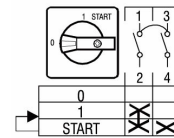

3604482 / SEA10/8T/Z38/F108 0-1-START

0-1-START-kytkin 25A DIN-kisko/aukko kiinnitteinen

- DIN-kisko/aukko
- klo 9 = 0, klo 12 = 1 ja klo 1 = START

Sähkönumero	3604482
Kuvaus	SEA10/8T/Z38/F108 0-1-START
Tekninen nimi	3604482
Tuotenumero	6010035

Tekniset tiedot

Tyyppi	SEA10/8T/Z38/F108
Toiminta	0-1-START
Asennustapa	DIN-kisko/aukko
Napojen lukumäärä	1
AC-21A [A]	25
AC-3 440V [kW]	5.5
AC-23A 440V [kW]	7.5
AC-3 400V [kW]	0
AC-23A 400V [kW]	0
Maks. Johtimen poikkipinta-ala (mm ²)	4
Maks. Kiristysmomentti [Nm]	1.2
Maks. Etusulake [A]	25
Jännite [V]	690