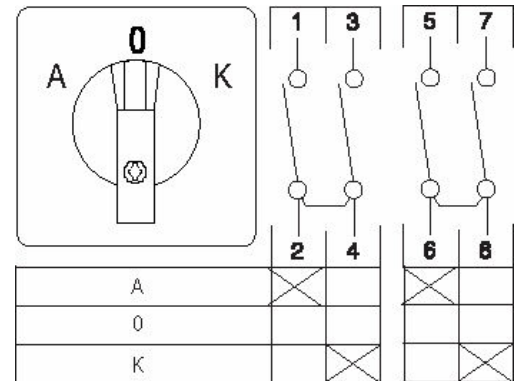

3604636 / U2/8T/Z38/K-0-A, 2-nap.

2-napainen 25A K-0-A kytkin DIN-kisko/aukko

- DIN-kisko/aukko
- K = klo 10, 0 = klo 12 ja A = klo 2

Sähkönumero	3604636
Kuvaus	U2/8T/Z38/K-0-A, 2-nap.
Tekninen nimi	3604636
Tuotenumero	6010285

Tekniset tiedot

Tyyppi	U2/8T/Z38/K-0-A
Toiminta	K-0-A 2-nap.
Asennustapa	DIN-kisko/aukko
Napojen lukumäärä	2
AC-21A [A]	25
AC-3 440V [kW]	5.5
AC-23A 440V [kW]	7.5
AC-3 400V [kW]	0
AC-23A 400V [kW]	0
Maks. Johtimen poikkipinta-ala (mm ²)	4
Maks. Kiristysmomentti [Nm]	1.2
Maks. Etusulake [A]	25
Jännite [V]	690