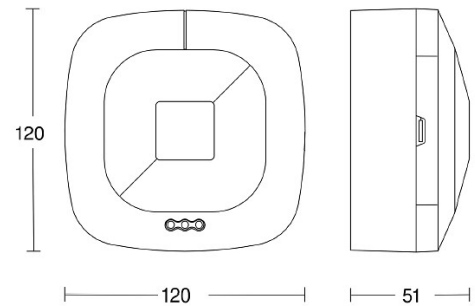

2604027 / HF 360 COM1 AP valkoinen liiketunnistin

360°:n suurtaajuudella toimiva liiketunnistin. Suurtaajuustunnistin havaitsee liikkeen keveiden seinärakenteiden ja alaslaskettujen kattojen läpi (huom. ei metallirakenteissa). Tunnistusalueen Ø enintään 12 metriä. Pinta-asennus kattoon maks. 3,5 m korkeuteen. Saatavana COM1, COM2, DALI2 APC, DALI2 IPD ja KNX.

Sähkönumero	2604027
ETIM-luokkakoodi	EC000133
Tekninen nimi	2604027
Tuotenumero	6010338

Tekniset tiedot

Sähkönumero	2604027
Kuvaus	HF 360 COM1 AP valkoinen liiketunnistin
Kytentäteho (res.) [W]	2000
Toimintakulma [°]	360
Tunnistusetäisyys [m]	tunn.alue maks. Ø 12
Asennustapa	Pinta-asennus
Käyttökohde	Sisätilat
Kotelointiluokka (IP)	IP20
Väri	Valkoinen
Pituus (Syvyys) (mm)	51
Leveys (mm)	120
Korkeus (mm)	120
Paino (kg)	0.239

Etim-tiedot

Malli / Tyyppi	läsnäolotunnistin	Aliryömintäsuojaus	Kyllä
Anturin tyyppi	korkea taajuus	Ketjutettava	Kyllä
DALI-liitännällä	Ei	Optimaalinen asennuskorkeus	2.8
Vakiovalosäätö	Ei	Porraskäytävän valvonta	Kyllä
HVAC-ohjaus	Ei	Vaiheenvaihtokytkin	Kyllä
Pakotettu päällekytkentä	Ei	Tunnistusalueen maksimileveys	6
Pakotettu poiskytkentä	Kyllä	Tunnistusalueen maksimipituus	6
Eläintunnistus	Ei	Havainnointialueen halkaisija	12