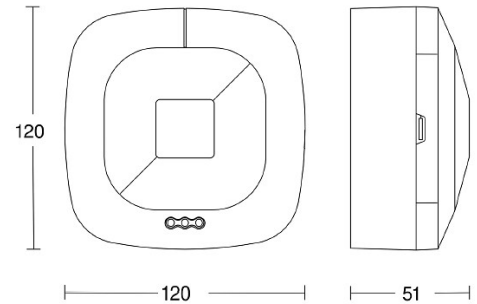

2604027 / HF 360 COM1 AP valkoinen liiketunnistin

360°:n suurtaajuudella toimiva liiketunnistin. Suurtaajuustunnistin havaitsee liikkeen keveiden seinärakenteiden ja alaslaskettujen kattojen läpi (huom. ei metallirakenteissa). Tunnistusalueen Ø enintään 12 metriä. Pinta-asennus kattoon maks. 3,5 m korkeuteen. Saatavana COM1, COM2, DALI2 APC, DALI2 IPD ja KNX.

Sähkönumero	2604027
ETIM-luokkakoodi	EC000133
Tekninen nimi	2604027
Tuotenumero	6010338

Tekniset tiedot

Sähkönumero	2604027	Kotelointiluokka (IP)	IP20
Kuvaus	HF 360 COM1 AP valkoinen liiketunnistin	Väri	Valkoinen
Kytkentäeho (res.) [W]	2000	Pituus (Syvyys) (mm)	51
Toimintakulma [°]	360	Leveys (mm)	120
Tunnistusetäisyys [m]	tunn.alue maks. Ø 12	Korkeus (mm)	120
Asennustapa	Pinta-asennus	Paino (kg)	0.239
Käyttökohde	Sisätilat		

Enimmäistyösykli	30
Vaakasuuntainen havainnointikulma	360
Vaakasuuntainen havainnointikulma	360
Valaistustason raja-arvo	10
Valaistustason raja-arvo	1000
Enimmäiskytkentäteho	2000
Soveltuu C-kuormalle	Kyllä
Lämpötila	-25
Lämpötila	55
Enimmäislähtövirta	800
Vähimmäiskäynnistysvirta	0.1
Ala-aseman sisääntulo	Kyllä
Hälytystoiminto	Ei
Leveys	120
Korkeus	51
Syvyys	51