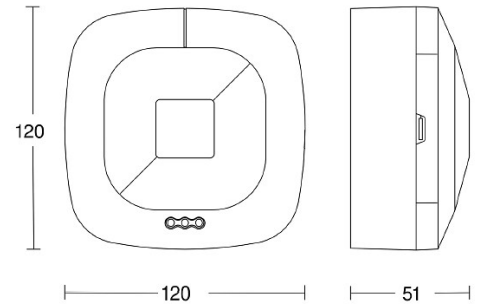

2604027 / HF 360 COM1 AP valkoinen liiketunnistin

360°:n suurtaajuudella toimiva liiketunnistin. Suurtaajuustunnistin havaitsee liikkeen keveiden seinärakenteiden ja alaslaskettujen kattojen läpi (huom. ei metallirakenteissa). Tunnistusalueen Ø enintään 12 metriä. Pinta-asennus kattoon maks. 3,5 m korkeuteen. Saatavana COM1, COM2, DALI2 APC, DALI2 IPD ja KNX.

Sähkönumero	2604027
ETIM-luokkakoodi	EC000133
Tekninen nimi	2604027
Tuotenumero	6010338

Tekniset tiedot

Sähkönumero	2604027
Kuvaus	HF 360 COM1 AP valkoinen liiketunnistin
Kytentäteho (res.) [W]	2000
Toimintakulma [°]	360
Tunnistusetäisyys [m]	tunn.alue maks. Ø 12
Asennustapa	Pinta-asennus
Käyttökohde	Sisätilat
Kotelointiluokka (IP)	IP20
Väri	Valkoinen
Pituus (Syvyys) (mm)	51
Leveys (mm)	120
Korkeus (mm)	120
Paino (kg)	0.239