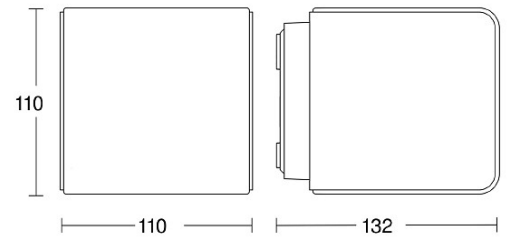

- Bluetooth Mesh Connect

ETIM-luokkanimi	Katto-/seinävalaisin
ETIM-luokkakoodi	EC002892
Tuotesarja	BluetoothMeshConnect
Tekninen nimi	4525258
Tuotenumero	6010402

**Tekniset tiedot**

Sähkönnumero	4525258	Valonlähde	9,1W LED
Kuvaus	L 830 SC antrasiitti iHF-tunnistinvalaisin 3000 K	Valovirta [lm]	493
Väri	Antrasiitti	Väriämpötila [K]	[3000]
Toimintakulma [°]	160	Kotelointiluokka (IP)	IP44
Tunnistusetäisyys [m]	1-5	Iskunkestävyysluokka [IK]	IK03
		Värintoisto [CRI]	= 82