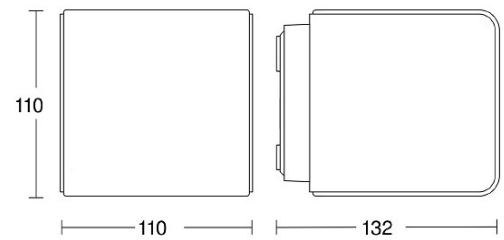

- Bluetooth Mesh Connect

ETIM-luokkanimi	Katto-/seinävalaisin
ETIM-luokkakoodi	EC002892
Tuotesarja	BluetoothMeshConnect
Tekninen nimi	4525258
Tuotenumero	6010402

Tekniset tiedot

Sähkönumero	4525258
Kuvaus	L 830 SC antrasiitti iHF-tunnistinvalaisin 3000 K
Väri	Antrasiitti
Toimintakulma [°]	160
Tunnistusetäisyys [m]	1-5
Valonlähde	9,1W LED
Valovirta [lm]	493
Väriämpötila [K]	[3000]
Kotelointiluokka (IP)	IP44
Iskunkestävyysluokka [IK]	IK03
Värintoisto [CRI]	= 82