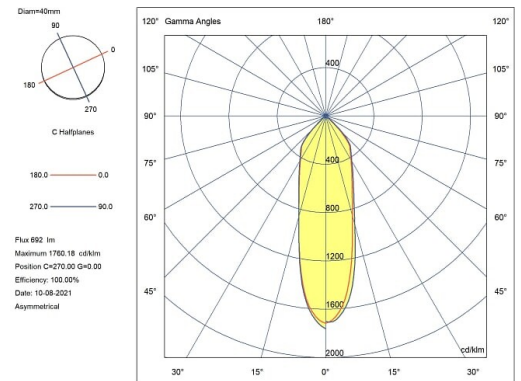

4145550 / Allround 360° - 3234446

Allround 360° tuoteperhe soveltuu niin uusiin kuin saneeraus kohteisiin.
Allround 360° valaisimet ovat kallistettavissa 30° joka suuntaan (360°).

- Teho 10W
- Valaisin sisältää elektronisen liitäntälaitteen
- Asennus \varnothing 83 mm
- Asennussyvyys \uparrow 46 mm
- IP44

Sähkönnumero	4145550
Kuvaus	Allround 360° - 3234446
ETIM-luokkanimi	Alasvalo / kohdevalaisin / valonheitin
ETIM-luokkakoodi	EC001744
Tekninen nimi	4145550

Tekniset tiedot

Avautumiskulma [°]	36
Paino (kg)	0.4
Väri	Valkoinen
Valovirta [lm]	780
Värintoisto [CRI]	>95
Pituus (Syvyys) (mm)	96
Leveys (mm)	96
Korkeus (mm)	40