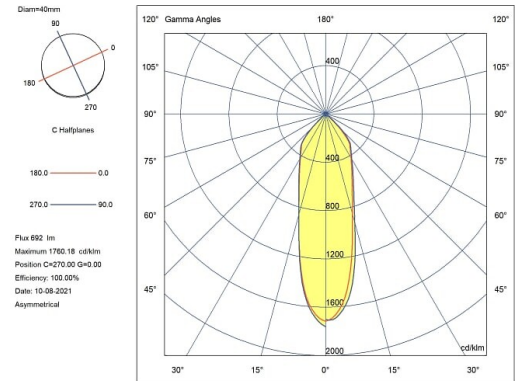

Sähkönnumero	4145550
Kuvaus	Allround 360° - 3234446
ETIM-luokkanimi	Alasvalo / kohdevalaisin / valonheitin
ETIM-luokkakoodi	EC001744
Tekninen nimi	4145550

**Tekniset tiedot**

Avautumiskulma [°]	36
Paino (kg)	0.4
Väri	Valkoinen
Valovirta [lm]	780
Värintoisto [CRI]	>95
Pituus (Syvyys) (mm)	96
Leveys (mm)	96
Korkeus (mm)	40