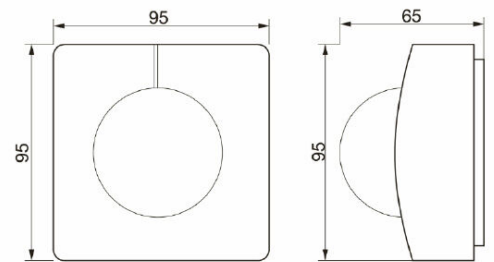

## 2604344 / IS 345 Square DALI2 APC AP valkoinen PIR-liiketunnistin

IS 345 DALI-2 Application Controller 360° infrapunaliiiketunnistin hotellien sekä asuin- ja toimistorakennusten eteisiin ja käytäviin. Asennus kattoon enintään 5 metrin korkeuteen. Tunnistusalue kohtisuoralle liikesuunnalle enintään 12 x 6 m ja poikittaiselle liikesuunnalle enintään 23 x 6 m. Erityisesti käytäviin soveltuva linssi. Saatavana COM1, PF, DALI2 APC, DALI2 IPD ja KNX.

### Tekniset tiedot

Kuvaus	IS 345 Square DALI2 APC AP valkoinen PIR-liiketunnistin
Toimintakulma [°]	360
Tunnistusetäisyys [m]	Tangentiaalinen 23 x 6 Radiaalinen 12 x 6
Asennustapa	Pinta-asennus
Käyttökohde	Sisätilat

Kotelointiluokka (IP)	IP54
Väri	Valkoinen
Pituus (Syvyys) (mm)	65
Leveys (mm)	95
Korkeus (mm)	95
Paino (kg)	0.162

Enimmäistyösykli	15
Vaakasuuntainen havainnointikulma	360
Vaakasuuntainen havainnointikulma	360
Valaistustason raja-arvo	2
Valaistustason raja-arvo	1000
Soveltuu C-kuormalle	Ei
Lämpötila	-20
Lämpötila	50
Tunnistussektoreiden määrä	280
Ala-aseman sisääntulo	Ei
Hälytystoiminto	Ei
Leveys	95
Korkeus	65
Syvyys	65