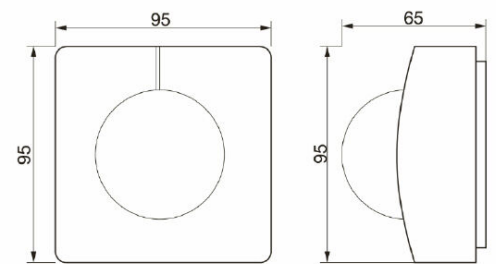

2604344 / IS 345 Square DALI2 APC AP valkoinen PIR-liiketunnistin

IS 345 DALI-2 Application Controller 360° infrapunaliiiketunnistin hotellien sekä asuin- ja toimistorakennusten eteisiin ja käytäviin. Asennus kattoon enintään 5 metrin korkeuteen. Tunnistusalue kohtisuoralle liikesuunnalle enintään 12 x 6 m ja poikittaiselle liikesuunnalle enintään 23 x 6 m. Erityisesti käytäviin soveltuva linssi. Saatavana COM1, PF, DALI2 APC, DALI2 IPD ja KNX.

ETIM-luokkakoodi	EC000133
Tekninen nimi	2604344
Tuotenumero	6011288

Tekniset tiedot

Kuvaus	IS 345 Square DALI2 APC AP valkoinen PIR-liiketunnistin
Toimintakulma [°]	360
Tunnistusetäisyys [m]	Tangentiaalinen 23 x 6 Radiaalinen 12 x 6
Asennustapa	Pinta-asennus
Käyttökohde	Sisätilat
Kotelointiluokka (IP)	IP54
Väri	Valkoinen
Pituus (Syvyys) (mm)	65
Leveys (mm)	95
Korkeus (mm)	95
Paino (kg)	0.162

Ketjutettava	Kyllä
Optimaalinen asennuskorkeus	2.8
Porraskäytävän valvonta	Ei
Vaihevalintakytkin	Kyllä
Tunnistusalueen maksimileveys	11.5
Tunnistusalueen maksimipituus	11.5
Havainnointialueen halkaisija	12
Soveltuu langattomaksi lähettimeksi	Ei
Kaukokäyttö	Kyllä