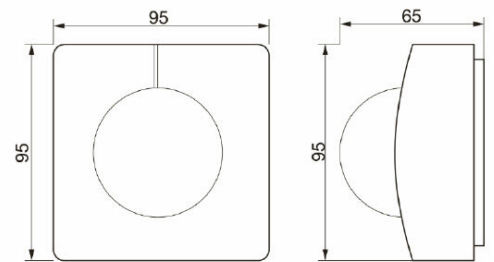

2604344 / IS 345 Square DALI2 APC AP valkoinen PIR-liiketunnistin

IS 345 DALI-2 Application Controller 360° infrapunaliihetunnistin hotellien sekä asuin- ja toimistorakennusten eteisiin ja käytäviin. Asennus kattoon enintään 5 metrin korkeuteen. Tunnistusalue kohtisuoralle liikesuunnalle enintään 12 x 6 m ja poikittaiselle liikesuunnalle enintään 23 x 6 m. Erityisesti käytäviin soveltuva linssi. Saatavana COM1, PF, DALI2 APC, DALI2 IPD ja KNX.

ETIM-luokkakoodi	EC000133
Tekninen nimi	2604344
Tuotenumero	6011288

Tekniset tiedot

Kuvaus	IS 345 Square DALI2 APC AP valkoinen PIR-liiketunnistin
Toimintakulma [°]	360
Tunnistusetäisyys [m]	Tangentiaalinen 23 x 6 Radiaalinen 12 x 6
Asennustapa	Pinta-asennus
Käyttökohde	Sisätilat
Kotelointiluokka (IP)	IP54
Väri	Valkoinen
Pituus (Syvyys) (mm)	65
Leveys (mm)	95
Korkeus (mm)	95
Paino (kg)	0.162

Ketjutettava	Kyllä
Optimaalinen asennuskorkeus	2.8
Porraskäytävän valvonta	Ei
Vaiheenvaihtokytkin	Kyllä
Tunnistusalueen maksimileveys	11.5
Tunnistusalueen maksimipituus	11.5
Havainnointialueen halkaisija	12
Soveltuu langattomaksi lähettimeksi	Ei
Kaukokäyttö	Kyllä