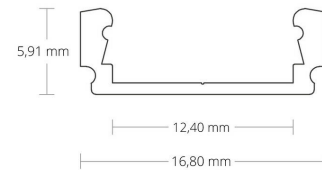

**4121909 / PL1 LED pinta-as.prof.200cm musta**

PL1 LED pinta-as.prof.200cm musta

- Nauhan teho max 10 W/m
- Nauhan leveys max 12 mm

Sähkönumero	4121909
Kuvaus	PL1 LED pinta-as.prof.200cm musta
ETIM-luokkanimi	Valoprofiilin /-nauhan tarvikkeet/varaosat
ETIM-luokkakoodi	EC002707
Tekninen nimi	4121909
Tuotenumero	6011602

**Tekniset tiedot**

Paino (kg)	0.159
Väri	Musta
Pituus (Syvyys) (mm)	2000
Leveys (mm)	16.8
Korkeus (mm)	5.9

Pidätämme oikeuden muutoksiin