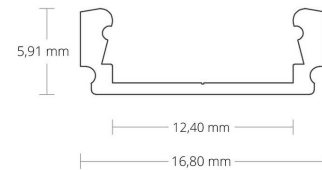

4121909 / PL1 LED pinta-as.prof.200cm musta

PL1 LED pinta-as.prof.200cm musta

- Nauhan teho max 10 W/m
- Nauhan leveys max 12 mm

Sähkönumero	4121909
Malli	PL1 MU
ETIM-luokkanimi	Valoprofiilin /-nauhan tarvikkeet/varaosat
ETIM-luokkakoodi	EC002707
Tuotesarja	LED-profiili
Tekninen nimi	4121909

Tekniset tiedot

Pituus (Syvyys) (mm)	2000	Korkeus (mm)	5.9
Leveys (mm)	16.8		

Etim-tiedot

Tarvikkeen/varaosan tyyppi profiili

Pidätämme oikeuden muutoksiin