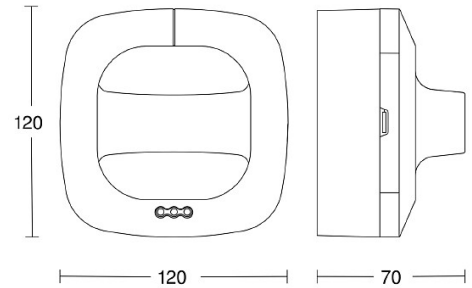

2604032 / Dual HF COM1 AP valkoinen liiketunnistin

Suurtaajuudella toimiva liiketunnistin asuin- ja toimistorakennusten eteisiin ja käytäviin. Suurtaajuustunnistin havaitsee liikkeen keveiden seinärakenteiden ja alaslaskettujen kattojen läpi (huom. ei metallirakenteissa). Tunnistusalue maks. 20 x 3 m. Havaitsee liikkeen riippumatta liikesuunnasta. Saatavana COM1, DALI2 APC, DALI2 IPD ja KNX.

Sähkönumero	2604032
ETIM-luokkakoodi	EC000133
Tekninen nimi	2604032
Tuotenumero	6011636

Tekniset tiedot

Sähkönumero	2604032
Kuvaus	Dual HF COM1 AP valkoinen liiketunnistin
Kytentäteho (res.) [W]	2000
Toimintakulma [°]	360
Tunnistusetäisyys [m]	tunn.alue maks. 20x3
Asennustapa	Pinta-asennus
Käyttökohde	Sisätilat
Kotelointiluokka (IP)	IP20
Väri	Valkoinen
Pituus (Syvyys) (mm)	70
Leveys (mm)	120
Korkeus (mm)	120
Paino (kg)	0.262