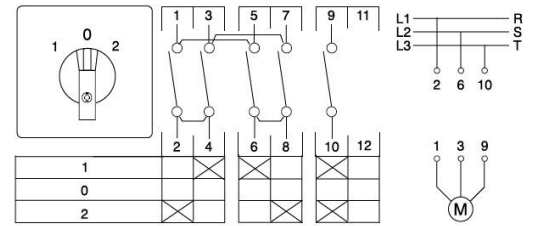

3614553 / W3/16E/F604

1-0-2 Suunnanvaihtokytkin 25A 7.5kW kansiasenteinen 4-pistekiinnityksellä

- Kansi 4-piste
- 1 = klo 10, 0 = klo 12 ja 2 = klo 2

Sähkönumero	3614553
Kuvaus	W3/16E/F604
Tekninen nimi	3614553

Tekniset tiedot

Tyyppi	W3/16E/F604
Toiminta	Suunnanvaihto
Asennustapa	Kansi 4-piste
Napojen lukumäärä	3
AC-21A [A]	25
AC-3 400V [kW]	7.5

Pidätämme oikeuden muutoksiin