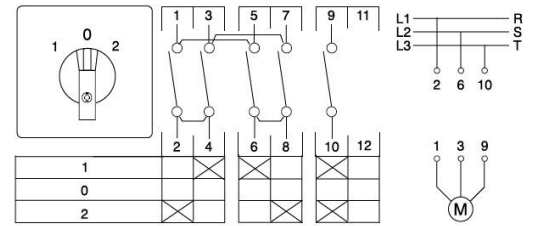

**3614553 / W3/16E/F604**

1-0-2 Suunnanvaihtokytkin 25A 7.5kW kansiasenteinen 4-pistekiinnityksellä

- Kansi 4-piste
- 1 = klo 10, 0 = klo 12 ja 2 = klo 2

Sähkönumero	3614553
Kuvaus	W3/16E/F604
Tekninen nimi	3614553

**Tekniset tiedot**

Tyyppi	W3/16E/F604
Toiminta	Suunnanvaihto
Asennustapa	Kansi 4-piste
Napojen lukumäärä	3
AC-21A [A]	25
AC-3 400V [kW]	7.5

Pidätämme oikeuden muutoksiin