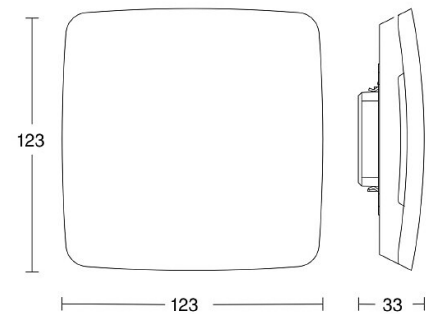

## 2604257 / True Precence multisensor KNX UP läsnäolotunnistin katto

Tunnistaa hengittävän ihmisen rintakehän liikkeen halkaisijaltaan 9 m valvonta-alueella. Läsnaolotunnistus halkaisijaltaan 15 metrin valvonta-alueella. Tunnistaa myös liikesuunnat; lähestyminen tai loittonee.

### Tekniset tiedot

Sähkönumero	2604257
Kuvaus	True Precence multisensor KNX UP läsnäolotunnistin katto
Kytentäteho (res.) [W]	0
Toimintakulma [°]	360
Tunnistusetäisyys [m]	Maks. 7,5
Asennustapa	Kattoasennus
Kotelointiluokka (IP)	IP20
Väri	Valkoinen