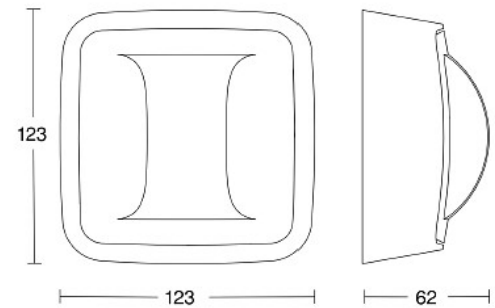

2604262 / Hallway COM1 AP valkoinen HF-käytävätunnistin

Suurtaajuudella toimiva liiketunnistin käytäviin. Täydellinen kohtisuoran liikesuunnan tunnistus jopa 25 metriä pitkälle käytäväalueelle. Toimintaetäisyys säädettävissä molempiin suuntiin. Tunnistimien langaton yhdistäminen ryhmäksi Bluetooth-yhteyden avulla. Pinta- ja uppoasennettavia malleja.

- Liiketunnistusalue 25 x 3 m, 12,5 m molempiin suuntiin
- Valvonta-alueen leveys 3 m
- Suojausluokka IP54
- Bluetooth

Sähkönumero	2604262
ETIM-luokkakoodi	EC000133
Tekninen nimi	2604262
Tuotenumero	6012085

Vaakasuuntainen havainnointikulma	360
Vaakasuuntainen havainnointikulma	360
Valaistustason raja-arvo	2
Valaistustason raja-arvo	2000
Enimmäiskytkentäteho	2000
Soveltuu C-kuormalle	Kyllä
Lämpötila	-20
Lämpötila	50
Enimmäislähtövirta	800
Vähimmäiskäynnistysvirta	0.1
Hälytystoiminto	Ei
Leveys	123
Korkeus	62
Syvyys	62