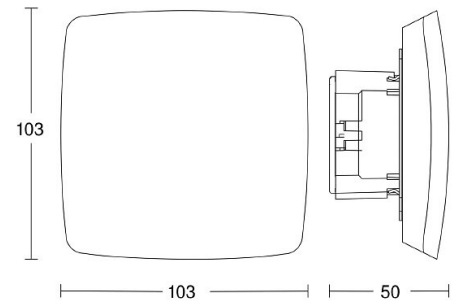

## 2604250 / True Presence COM 1 UP valk. läsnäolotunnistin

Tunnistaa hengittävän ihmisen rintakehän liikkeen halkaisijaltaan 9 m valvonta-alueella. Läsnäolotunnistus halkaisijaltaan 15 metrin valvonta-alueella. Tunnistaa myös liikesuunnat; lähestyy tai loittonee.

### Tekniset tiedot

Sähkönnumero	2604250
Kuvaus	True Presence COM 1 UP valk. läsnäolotunnistin
KytKentäteho (res.) [W]	2000
Toimintakulma [°]	360
Tunnistusetäisyys [m]	Maks. 7,5

Asennustapa	Uppoasennus
Käyttökohde	Sisätilat
Kotelointiluokka (IP)	IP20
Väri	Valkoinen
Paino (kg)	0.163