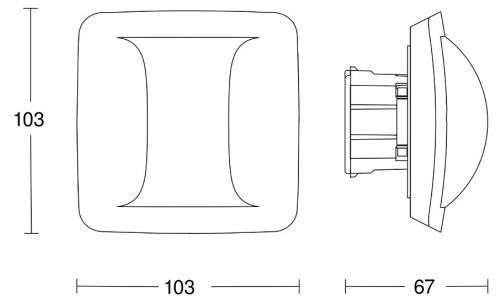

## 2604258 / Hallway COM1 UP valkoinen HF-käytävätunnistin

Suurtaajuudella toimiva liiketunnistin käytäviin. Täydellinen kohtisuoran liikesuunnan tunnistus jopa 25 metriä pitkälle käytäväalueelle. Toimintaetäisyys säädettävissä molempiin suuntiin. Tunnistimien langaton yhdistäminen ryhmäksi Bluetooth-yhteyden avulla. Pinta- ja uppoasennettavia malleja.

- Liiketunnistusalue 25 x 3 m, 12,5 m molempiin suuntiin
- Valvonta-alueen leveys 3 m
- Suojausluokka IP20
- Bluetooth

Sähkönumero	2604258
ETIM-luokkakoodi	EC000133
Tekninen nimi	2604258
Tuotenumero	6012421

### Tekniset tiedot

Sähkönumero	2604258	Käyttökohde	Sisätilat
Kuvaus	Hallway COM1 UP valkoinen HF-käytävätunnistin	Kotelointiluokka (IP)	IP20
Kytkenäteho (res.) [W]	2000	Väri	Valkoinen
Toimintakulma [°]	360	Pituus (Syvyys) (mm)	67
Tunnistusetäisyys [m]	Maks.12,5	Leveys (mm)	103
Asennustapa	Uppoasennus	Korkeus (mm)	103
		Paino (kg)	0.177

<b>Vaakasuuntainen havainnointikulma</b>	360
<b>Valaistustason raja-arvo</b>	2
<b>Valaistustason raja-arvo</b>	2000
<b>Enimmäiskytkentäteho</b>	2000
<b>Soveltuu C-kuormalle</b>	Kyllä
<b>Lämpötila</b>	-20
<b>Lämpötila</b>	50
<b>Enimmäislähtövirta</b>	800
<b>Vähimmäiskäynnistysvirta</b>	0.1
<b>Ala-aseman sisääntulo</b>	Ei
<b>Hälytystoiminto</b>	Ei
<b>Leveys</b>	103
<b>Korkeus</b>	67
<b>Syvyys</b>	67
<b>Upotuspituus</b>	31
<b>Minimisyyvyys (sisäänrakennettu laitekotelo)</b>	66