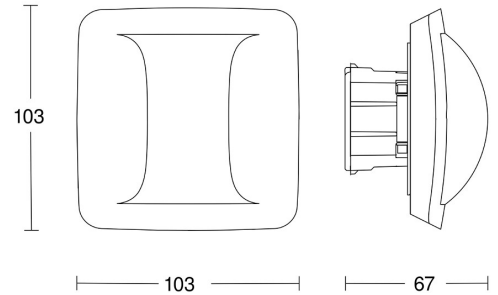

2604258 / Hallway COM1 UP valkoinen HF-käytävätunnistin

Suurtaajuudella toimiva liiketunnistin käytäviin. Täydellinen kohtisuoran liikesuunnan tunnistus jopa 25 metriä pitkälle käytäväalueelle.

Toimintaetäisyys säädettävissä molempiin suuntiin. Tunnistimien langaton yhdistäminen ryhmäksi Bluetooth-yhteyden avulla. Pinta- ja uppoasennettavia malleja.

- Liiketunnistusalue 25 x 3 m, 12,5 m molempiin suuntiin
- Valvonta-alueen leveys 3 m
- Suojausluokka IP20
- Bluetooth

Sähkönumero	2604258
ETIM-luokkakoodi	EC000133
Tekninen nimi	2604258
Tuotenumero	6012421

Tekniset tiedot

Sähkönumero	2604258	Käyttökohde	Sisätilat
Kuvaus	Hallway COM1 UP valkoinen HF-käytävätunnistin	Kotelointiluokka (IP)	IP20
Kytkenäteho (res.) [W]	2000	Väri	Valkoinen
Toimintakulma [°]	360	Pituus (Syvyys) (mm)	67
Tunnistusetäisyys [m]	Maks.12,5	Leveys (mm)	103
Asennustapa	Uppoasennus	Korkeus (mm)	103
		Paino (kg)	0.177