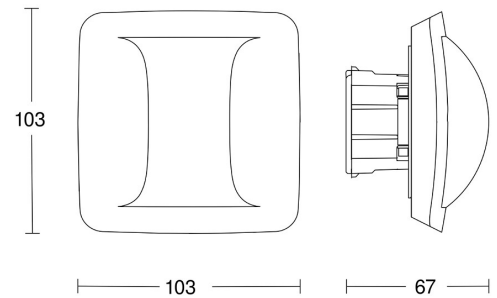

2604259 / Hallway COM2 UP valkoinen HF-käytävätunnistin

Suurtaajuudella toimiva liiketunnistin käytäviin. Täydellinen kohtisuoran liikesuunnan tunnistus jopa 25 metriä pitkälle käytäväalueelle.

Toimintaetäisyys säädettävissä molempiin suuntiin. Tunnistimien langaton yhdistäminen ryhmäksi Bluetooth-yhteyden avulla. Pinta- ja uppoasennettavia malleja.

- Liiketunnistusalue 25 x 3 m, 12,5 m molempiin suuntiin
- Valvonta-alueen leveys 3 m
- Suojausluokka IP20
- Bluetooth

Sähkönumero	2604259
ETIM-luokkakoodi	EC000133
Tekninen nimi	2604259
Tuotenumero	6012422

Tekniset tiedot

Sähkönumero	2604259	Käyttökohde	Sisätilat
Kuvaus	Hallway COM2 UP valkoinen HF-käytävätunnistin	Kotelointiluokka (IP)	IP20
Kytkenäteho (res.) [W]	2000	Väri	Valkoinen
Toimintakulma [°]	360	Pituus (Syvyys) (mm)	67
Tunnistusetäisyys [m]	Maks.12,5	Leveys (mm)	103
Asennustapa	Uppoasennus	Korkeus (mm)	103
		Paino (kg)	0.187