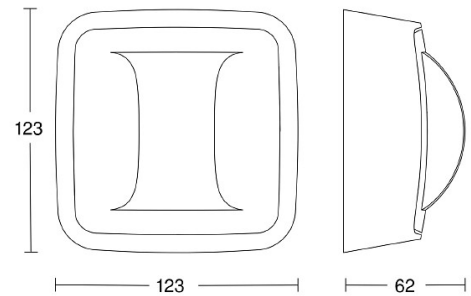

## 2604263 / Hallway COM2 AP valkoinen HF-käytävätunnistin

Suurtaajuudella toimiva liiketunnistin käytäviin. Täydellinen kohtisuoran liikesuunnan tunnistus jopa 25 metriä pitkälle käytäväalueelle.

Toimintaetäisyys säädettävissä molempiin suuntiin. Tunnistimien langaton yhdistäminen ryhmäksi Bluetooth-yhteyden avulla. Pinta- ja uppoasennettavia malleja.

- Liiketunnistusalue 25 x 3 m, 12,5 m molempiin suuntiin
- Valvonta-alueen leveys 3 m
- Suojausluokka IP54
- Bluetooth

Sähkönumero	2604263
ETIM-luokkakoodi	EC000133
Tekninen nimi	2604263
Tuotenumero	6012424

### Tekniset tiedot

Sähkönumero	2604263	Käyttökohde	Sisätilat
Kuvaus	Hallway COM2 AP valkoinen HF-käytävätunnistin	Kotelointiluokka (IP)	IP54
Kytkenäteho (res.) [W]	2000	Väri	Valkoinen
Toimintakulma [°]	360	Pituus (Syvyys) (mm)	62
Tunnistusetäisyys [m]	Maks.12,5	Leveys (mm)	123
Asennustapa	Pinta-asennus	Korkeus (mm)	123
		Paino (kg)	0.292