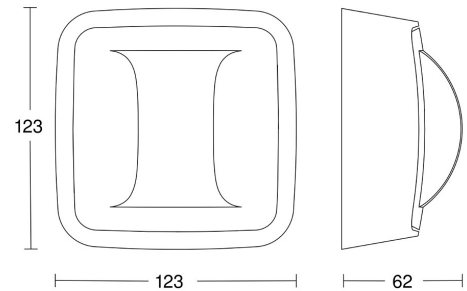

Sähkönumero	2604264
ETIM-luokkakoodi	EC000133
Tekninen nimi	2604264
Tuotenumero	6012425