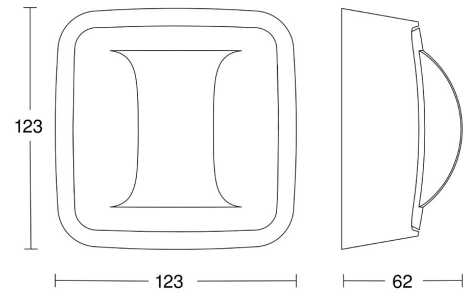

### Tekniset tiedot

Sähkönumero	2604264	Kotelointiluokka (IP)	IP54
Kuvaus	Hallway DALI2 APC AP valkoinen HF-käytävätunnistin	Väri	Valkoinen
Toimintakulma [°]	360	Pituus (Syvyys) (mm)	62
Tunnistusetäisyys [m]	Maks.12,5	Leveys (mm)	123
Asennustapa	Pinta-asennus	Korkeus (mm)	123
Käyttökohde	Sisätilat	Paino (kg)	0.284