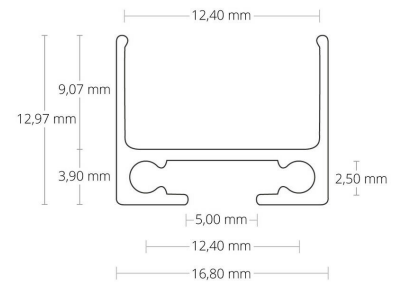

4121916 / LED-profiili PL10 200cm valk.

Kiinnitysprofili, valkoinen

Sähkönumero	4121916
Kuvaus	LED-profiili PL10 200cm valk.
ETIM-luokkanimi	Valaisimen mekaaniset tarvikkeet/varaosat
ETIM-luokkakoodi	EC002557
Tekninen nimi	4121916
Tuotenumero	6012685

Tekniset tiedot

Paino (kg)	0.262
Väri	Valkoinen
Pituus (Syvyys) (mm)	2000
Leveys (mm)	16.8
Korkeus (mm)	13

Pidätämme oikeuden muutoksiin