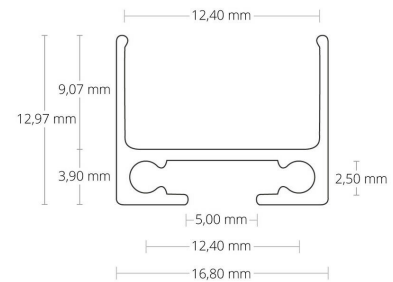

4121916 / LED-profiili PL10 200cm valk.

Kiinnitysprofili, valkoinen

Sähkönumero	4121916
Malli	PL10 VA
ETIM-luokkanimi	Valaisimen mekaaniset tarvikkeet/varaosat
ETIM-luokkakoodi	EC002557
Tuotesarja	LED-profiili
Tekninen nimi	4121916

Tekniset tiedot

Pituus (Syvyys) (mm)	2000	Korkeus (mm)	13
Leveys (mm)	16.8		

Etim-tiedot

Tarvikkeen/varaosan tyyppi	johtokanava	Pituus	2000
Väri	valkoinen	Leveys	16.8
Materiaali	[EV000072]	Korkeus	12.97

Pidätämme oikeuden muutoksiin