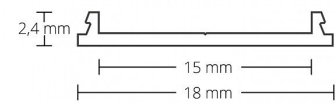

**4121948 / PO13 LED pinta-as.prof.200cm**

PO13 LED pinta-as. prof. 200cm, profiili taivuteltavissa.

Sähkönumero	4121948
Malli	PO13
ETIM-luokkanimi	Valoprofiilin /-nauhan tarvikkeet/varaosat
ETIM-luokkakoodi	EC002707
Tuotesarja	LED-profiili
Tekninen nimi	4121948

**Tekniset tiedot**

Pituus (Syvyys) (mm)	2000	Korkeus (mm)	2.4
Leveys (mm)	18		

**Etim-tiedot**

Tarvikkeen/varaosan tyyppi profiili

Pidätämme oikeuden muutoksiin