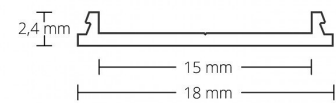

4121948 / PO13 LED pinta-as.prof.200cm

PO13 LED pinta-as. prof. 200cm, profiili taivuteltavissa.

Sähkönumero	4121948
Kuvaus	PO13 LED pinta-as.prof.200cm
ETIM-luokkanimi	Valoprofiilin /-nauhan tarvikkeet/varaosat
ETIM-luokkakoodi	EC002707
Tekninen nimi	4121948
Tuotenumero	6013279

Tekniset tiedot

Paino (kg)	0.088
Pituus (Syvyys) (mm)	2000
Leveys (mm)	18
Korkeus (mm)	2.4

Pidätämme oikeuden muutoksiin