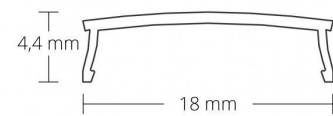

4121949 / CC2 Kansi opaali 200cm

CC2 Kansi opaali 200cm

Sähkönumero	4121949
Malli	CC2
ETIM-luokkanimi	Valaisimen mekaaniset tarvikkeet/varaosat
ETIM-luokkakoodi	EC002557
Tuotesarja	LED-profiili
Tekninen nimi	4121949

Tekniset tiedot

Pituus (Syvyys) (mm)	2000	Korkeus (mm)	4.4
Leveys (mm)	18		

Etim-tiedot

Tarvikkeen/varaosan tyyppi	kansi	Materiaali	muovi
Väri	valkoinen	Pituus	2000

Pidätämme oikeuden muutoksiin