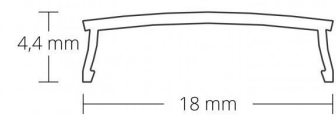

4121949 / CC2 Kansi opaali 200cm

CC2 Kansi opaali 200cm

Sähkönumero	4121949
Kuvaus	CC2 Kansi opaali 200cm
ETIM-luokkanimi	Valaisimen mekaaniset tarvikkeet/varaosat
ETIM-luokkakoodi	EC002557
Tekninen nimi	4121949
Tuotenumero	6013280

Tekniset tiedot

Paino (kg)	0.02
Pituus (Syvyys) (mm)	2000
Leveys (mm)	18
Korkeus (mm)	4.4

Pidätämme oikeuden muutoksiin