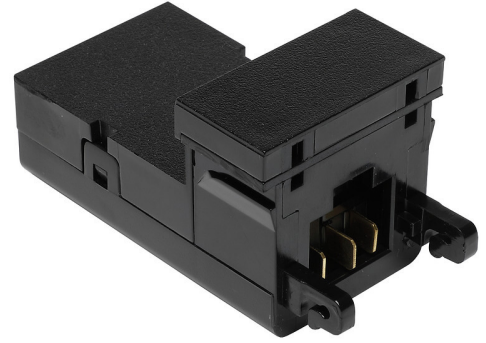

1412312 / Pro45 ulosottoliitin vedonpoistolla musta RAL9005

Pro45 ulosottoliitin vedonpoistolla musta RAL9005

Tekninen nimi	1412312
Tuotesarja	Pro45
Tuotenumero	6013302

**Tekniset tiedot**

Sähkönumero	1412312
Värikoodi	RAL9005
Väri	Musta
ETIM-luokkakoodi	EC002461
ETIM-luokkanimi	Pistoliittimen tarvikkeet/varaosat