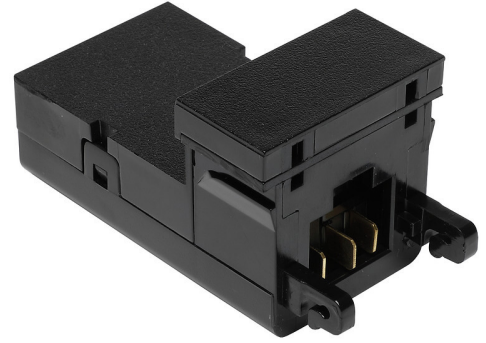

**1412312 / Pro45 ulosottoliitin vedonpoistolla musta RAL9005**

Pro45 ulosottoliitin vedonpoistolla musta RAL9005

<b>Tekninen nimi</b>	1412312
<b>Tuotesarja</b>	Pro45
<b>Tuotenumero</b>	6013302

**Tekniset tiedot**

<b>Sähkönumero</b>	1412312
<b>Värikoodi</b>	RAL9005
<b>Väri</b>	Musta
<b>ETIM-luokkakoodi</b>	EC002461
<b>ETIM-luokkanimi</b>	Pistoliittimen tarvikkeet/varaosat