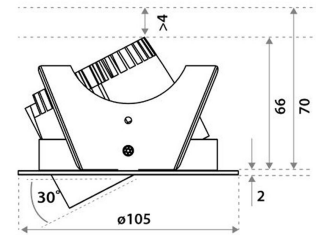

Sähkönumero	4145684
Malli	Strada 90 HV-FD
Tuotesarja	Strada
Tekninen nimi	4145684

Tekniset tiedot

Sähkönumero	4145684
Kuvaus	Strada 90 HV-FD
Toimittajan tuotekoodi	852B03715E02
Väri	Musta
Valovirta [lm]	800
Värlämpötila [K]	[4000]
Avautumiskulma [°]	40
Värintoisto [CRI]	93
Pituus (Syvyys) (mm)	105
Leveys (mm)	105
Korkeus (mm)	70
Paino (kg)	0.308