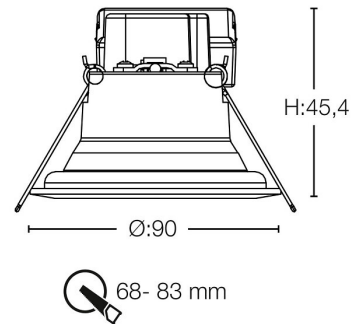

4145537 / SLC One 360 3000K Matt White

Sähkönumero	4145537
Kuvaus	SLC One 360 3000K Matt White
ETIM-luokkanimi	Alasvalo / kohdevalaisin / valonheitin
ETIM-luokkakoodi	EC001744
Tekninen nimi	4145537

**Tekniset tiedot**

Paino (kg)	0.36
Väri	Valkoinen
Valovirta [lm]	640
Pituus (Syvyys) (mm)	90
Leveys (mm)	90
Korkeus (mm)	45.4

Pidätämme oikeuden muutoksiin