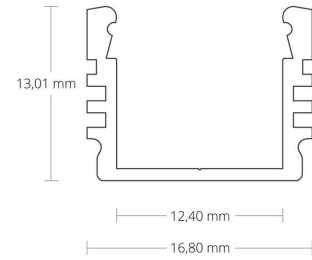

4121910 / PL2 LED pinta-as. profiili 200cm mu

profiili, musta

- Nauhan teho max 10 W/m
- Nauhan leveys max 12 mm

Sähkönumero	4121910
Kuvaus	PL2 LED pinta-as. profiili 200cm mu
ETIM-luokkanimi	Valoprofiilin /-nauhan tarvikkeet/varaosat
ETIM-luokkakoodi	EC002707
Tekninen nimi	4121910
Tuotenumero	6014345

Tekniset tiedot

Paino (kg)	0.282
Väri	Musta
Pituus (Syvyys) (mm)	2000
Leveys (mm)	16.8
Korkeus (mm)	13

Pidätämme oikeuden muutoksiin