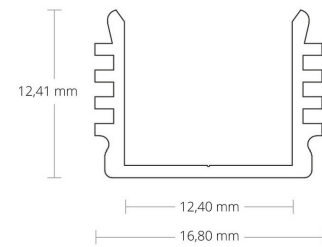

**4121911 / PL5 LED pinta-as.prof.200cm musta**

PL5 LED pinta-as.prof.200cm musta

Sähkönumero	4121911
Kuvaus	PL5 LED pinta-as.prof.200cm musta
ETIM-luokkanimi	Valoprofiilin /-nauhan tarvikkeet/varaosat
ETIM-luokkakoodi	EC002707
Tekninen nimi	4121911
Tuotenumero	6014346

**Tekniset tiedot**

Paino (kg)	0.246
Pituus (Syvyys) (mm)	2000
Leveys (mm)	16.8
Korkeus (mm)	12.4

Pidätämme oikeuden muutoksiin