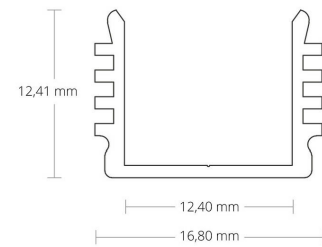

4121911 / PL5 LED pinta-as.prof.200cm musta

PL5 LED pinta-as.prof.200cm musta

Sähkönumero	4121911
Malli	PL5
ETIM-luokkanimi	Valoprofiilin /-nauhan tarvikkeet/varaosat
ETIM-luokkakoodi	EC002707
Tuotesarja	LED-profiili
Tekninen nimi	4121911

Tekniset tiedot

Pituus (Syvyys) (mm)	2000	Korkeus (mm)	12.4
Leveys (mm)	16.8		

Etim-tiedot

Tarvikkeen/varaosan tyyppi profiili

Pidätämme oikeuden muutoksiin