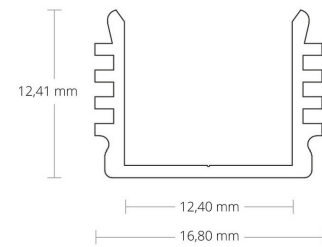

4121912 / PL5 LED pinta-as.prof.200cm valk.

PL5 LED pinta-as.prof.200cm valk.

Sähkönumero	4121912
Kuvaus	PL5 LED pinta-as.prof.200cm valk.
ETIM-luokkanimi	Valoprofiilin /-nauhan tarvikkeet/varaosat
ETIM-luokkakoodi	EC002707
Tekninen nimi	4121912
Tuotenumero	6014347

Tekniset tiedot

Paino (kg)	0.25
Pituus (Syvyys) (mm)	2000
Leveys (mm)	16.8
Korkeus (mm)	12.4

Pidätämme oikeuden muutoksiin