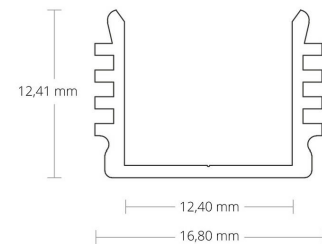

4121912 / PL5 LED pinta-as.prof.200cm valk.

PL5 LED pinta-as.prof.200cm valk.

Sähkönumero	4121912
Malli	PL5
ETIM-luokkanimi	Valoprofiilin /-nauhan tarvikkeet/varaosat
ETIM-luokkakoodi	EC002707
Tuotesarja	LED-profiili
Tekninen nimi	4121912

Tekniset tiedot

Pituus (Syvyys) (mm)	2000	Korkeus (mm)	12.4
Leveys (mm)	16.8		

Etim-tiedot

Tarvikkeen/varaosan tyyppi profiili

Pidätämme oikeuden muutoksiin